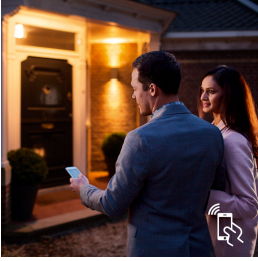

Lampu untuk bermain game

Tingkatkan pengalaman Anda bermain game. Unduh aplikasi pihak ketiga dan temukan berbagai hal menakjubkan yang dapat Anda lakukan dengan Philips Hue.

Pencahayaan untuk rutinitas sehari-hari

Lampu mempengaruhi suasana hati dan perilaku kita. Philips Hue dapat membantu Anda menyesuaikan rutinitas sehari-hari menjadi momen yang dapat Anda nikmati. Tidak perlu minum kopi untuk membangkitkan energi tubuh dan pikiran di pagi hari dengan cahaya putih terang yang menyegarkan. Tetap fokus dengan cahaya putih terang yang tepat. Atau duduk santai dan rileks dengan cahaya putih yang lembut di penghujung hari yang sempurna.

8718696725580

Kendali cerdas dari dalam dan luar rumah

Dengan aplikasi Philips Hue iOS dan Android, Anda dapat mengendalikan lampu secara jarak jauh di mana pun Anda berada. Memeriksa apakah Anda lupa mematikan lampu sebelum meninggalkan rumah, dan menyalakannya saat terlambat pulang ke rumah.