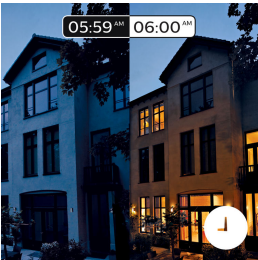

Pengaturan waktu untuk kenyamanan Anda

Philips Hue dapat membuat seolah-olah Anda berada di rumah, meskipun kenyataannya tidak, dengan menggunakan fungsi jadwal di aplikasi Philips Hue. Atur agar lampu menyala pada waktu yang telah ditetapkan sebelumnya, sehingga lampu akan menyala saat Anda tiba di rumah. Anda bahkan dapat mengatur agar lampu kamar menyala pada waktu yang berbeda-beda. Dan tentu saja, Anda dapat mematikan lampu secara bertahap di malam hari, sehingga tidak perlu khawatir ada lampu yang masih menyala.