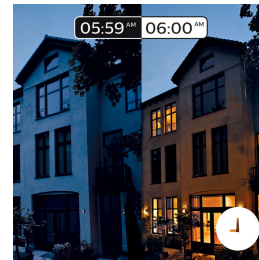

專為便利生活而設計的計時器

只要使用飛利浦 Hue app 中的排程功能，飛利浦 Hue 就能讓您在外出時彷彿像在家中一樣。將燈光設定在預設時間開啟，用燈光迎接您回家。您甚至可以將各個房間設在不同的時間開啟燈光。當然您也可以讓燈光在夜晚逐漸關閉，這樣就不必擔心是否忘了關燈。