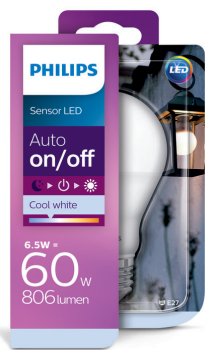

# PHILIPS

Bec

LED

6,5 W (60 W)

E27

Alb rece

Fără intensitate luminoasă  
reglabilă

8718696739426

## Bec cu LED, cu senzor de lumină pentru noapte și zi

Cu senzorul său de lumină automat încorporat, acest bec se aprinde automat după asfințit și se stinge în zori.