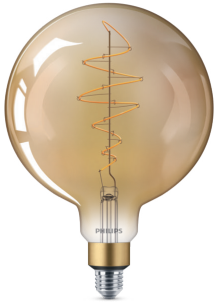

PHILIPS

Hehkulamppu
(himmennettävä)

LED

6,5 W (40 W)

E27

Liekki

Himmennettävä

8718696803479

40W

Tyylikäs ulkonäkö

Tutustu Philipsin Vintage-LED-lamppumallistoon. Sen tuotteet muistuttavat tuttuja hehkulamppuja. Niiden avulla voit tuoda kotisi sisustukseen nostalgista tunnelmaa.

Laadukasta valoa