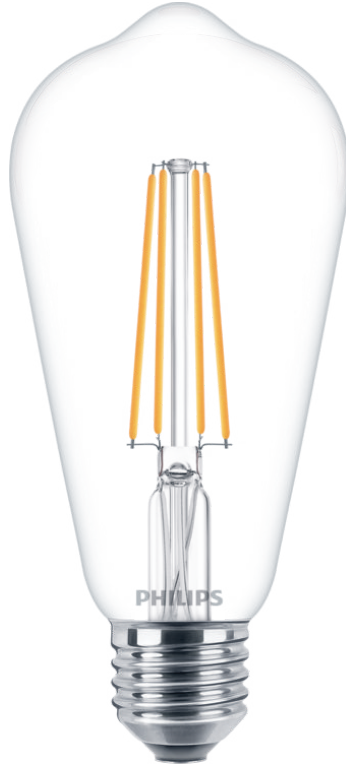

# PHILIPS

Ampul

LED

4,3 W (40 W)

E27

Sıcak Beyaz

8718696807897

## Dikkat çekici olması için tasarlandı

Bildiğiniz ve sevdiğiniz şekillerde tasarlanmıştır. En yeni LED enerji tasarrufu teknolojisi sayesinde geleneksel ampullerden yaklaşık %80 daha az enerji tüketir ve on kat daha uzun süre dayanır. EyeComfort<sup>†</sup> sayesinde ışığı gözlerinizi yormaz.