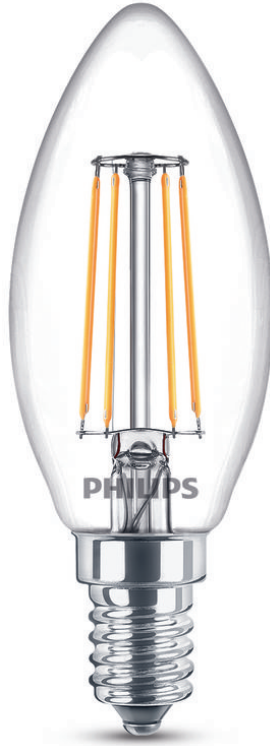

# PHILIPS

Mum

LED

4,3 W-40 W

E14

Sıcak Beyaz

8718696808658

## Dikkat çekici olması için tasarlandı

Philips LED şeffaf mumlar, hoş bir canlı ışık etkisi ve son derece uzun ömür sağlar. Hem açıkken hem de kapalıyken zarif görünen bu ampul, küçük (E14) bağlantı parçalı avizelerle mükemmel uyum sağlar.

### Yüksek kaliteli ışık

- Gerçek akkor benzeri sıcak beyaz ışık