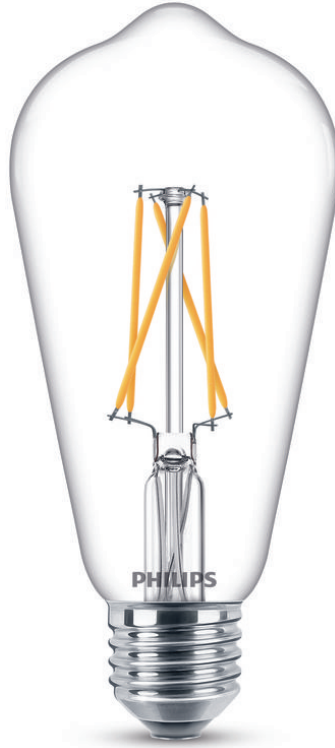

# PHILIPS

Ampul (Kısılabilir)

LED

8,5 W (60 W)

E27

Warm Glow

Dimleme

8718696810712