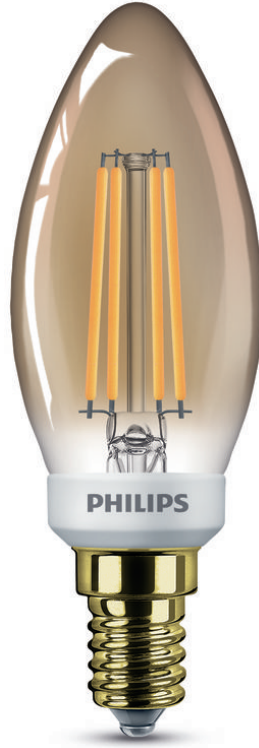

# PHILIPS

Ampul (Dim edilebilir)

LED

5 W (32 W)

E14

Alev

Dimleme

8718696814093