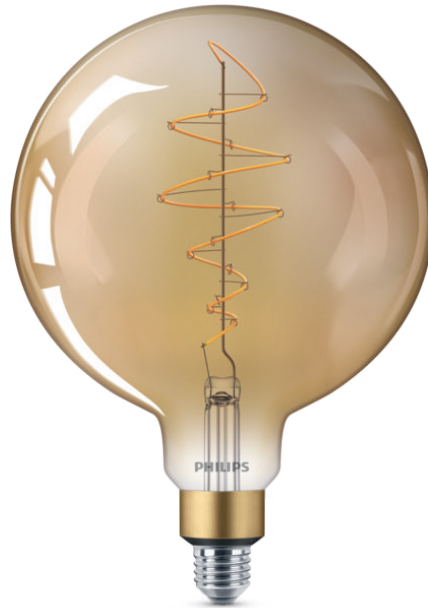

PHILIPS

Bombilla (regulable)

LED

6,5 W - 25 W

E27

Llama

Regulable

8718699629502

Completa el look vintage

Este cable Philips vintage combina un cable recubierto de tela y una toma de corriente metálica con acabado mate para proporcionar un toque retro a tu sala de estar. Combínalo con una bombilla LED E27 de la gama Philips vintage para crear un diseño retro.

Material de gran calidad [cable]

Este bonito cable recubierto de tela asegura que la lámpara cuelgue recta cuando se instala. El acabado mate satinado de la toma de corriente metálica realza el aspecto antiguo de cualquier bombilla.