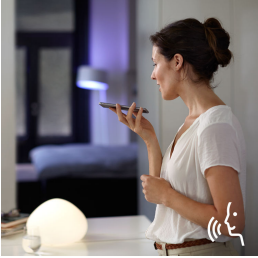

## Iluminação inteligente fácil

Desfrute de cenários relaxantes e energizantes ou crie as suas próprias rotinas de imediato com o kit inicial Hue White Ambiance, que inclui a Hue Bridge, 3 lâmpadas inteligentes que disponibilizam todo o espectro de luz branca e um interruptor Regulador.

### Possibilidades ilimitadas

- Controlar com a voz
- Crie o ambiente com luzes inteligentes brancas suaves a frias
- Controlo fora-de-casa de luzes inteligentes
- Desfrute da iluminação inteligente certa para as tarefas diárias
- Hub de domótica: Ponte Hue

## Controlar com a voz

A Philips Hue funciona com o Amazon Alexa, o Apple HomeKit e o Google Home, com tecnologia do Assistente do Google, para permitir o controlo das luzes com a voz. Ligue e desligue as luzes. Regule para o brilho pretendido para criar o ambiente perfeito. Recupere as cenas predefinidas, altere as cores e muito mais - tudo sem mexer um dedo.

## Controle as luzes quando não está em casa

A aplicação Philips Hue fornece-lhe controlo total sobre as luzes, mesmo que não esteja em casa. Ligue e desligue as luzes remotamente só com a aplicação para garantir que tem a casa sempre iluminada como quiser.