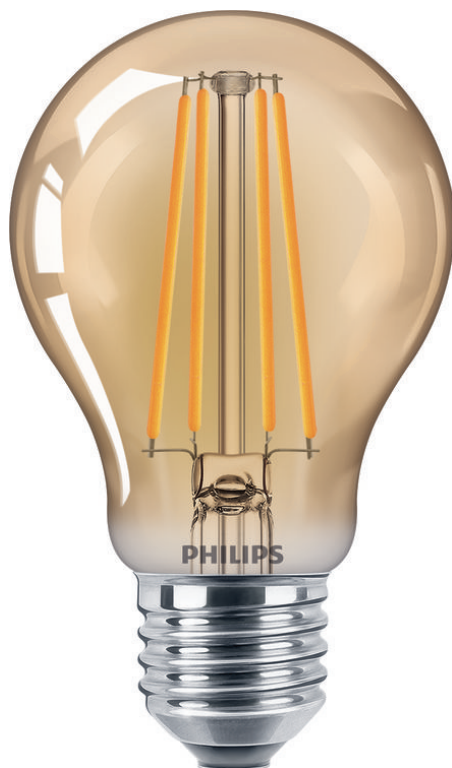

PHILIPS

Žárovka

LED

5,5–48 W

E27

Teplá bílá

8718699673567

Navržena, aby byla vidět

Představujeme novou řadu retro lamp Philips Deco LED Giant – řadu, která připomíná klasické žárovky. Světla vynikají především jako výrazné stylové prvky, které interiéru dodávají nostalgický nádech.

Vysoce kvalitní světlo

Nahrazuje obyčejné žárovky

Tato úsporná žárovka LED s krásným designem a důvěrně známým tvarem je dokonalou a udržitelnou náhradou tradičních žárovek.

Specifikace

Charakteristiky

- Stmívatelné: Ne
- Zamýšlené použití: Interiér
- Tvar svítidla: Nesměrová žárovka
- Patice: E27
- Technologie: LED

Charakteristika světla

- Barevné podání světla: 6 SDCM
- Index podání barev (CRI): 80
- Teplota barev: 2500 K
- Kategorie barvy světla: Teplá bílá
- Jmenovitý světelný tok: 600 lm
- Doba náběhu: <0.5 s
- Doba zahřívání do 60 % světla: Okamžité rozsvícení plného světla