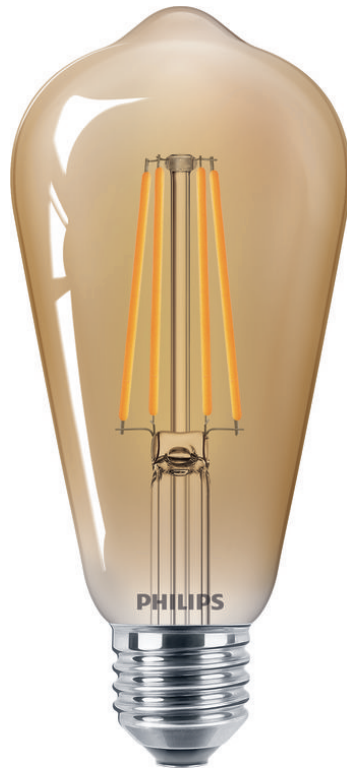

PHILIPS

Sijalka

LED

5,5–48 W

E27

Topla bela

8718699673581

Oblika, ki se lahko pokaže

Predstavljamo vam novo družino Philipsovih velikih okrasnih sijalk LED starinskega videza, nabor sijalk, ki spominjajo na vsem dobro znane sijalke z žarilno nitko. Naj izstopajo v vašem domu, uporabite jih kot okrasni dodatek in v prostoru bodo ustvarile nostalgичno vzdušje.