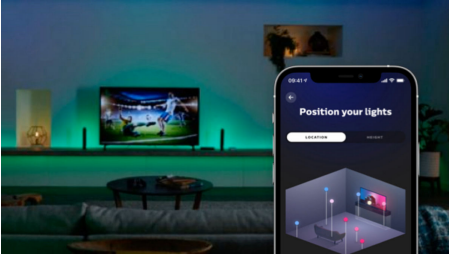

8718699704803

Ușor de instalat, configurat și utilizat

Configurarea simplă vă permite să vă conectați cu ușurință la Hue Bridge și să utilizați Sync Box cu orice televizor și dispozitiv HDMI. Controlați experiența

de divertisment și Sync Box așa cum doriți: cu aplicația, butonul de control de pe produs, orice telecomandă TV cu infraroșii sau folosindu-vă vocea cu Amazon Alexa, Siri și Google Assistant.