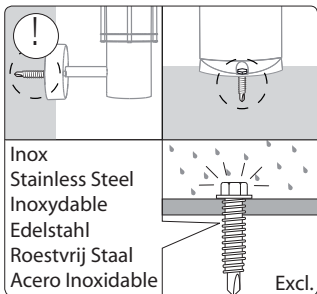

15211/**/16

Gebruiksaanwijzing
Notice d'emploi
Benutzerhandbuch
User manual
Manual de usuario
Manual do usuário

PHILIPS

Incl.

Ø 6mm

Philips Lighting Contact Centre
Int. Business Reply Service
I.B.R.S. / C.C.R.I. Numéro 10461
5600 VB Eindhoven
Pays-Bas / The Netherlands