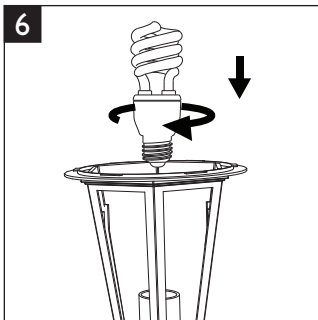

PHILIPS

4404.029.00081
Last update: 28/07/15

| | | | | | |
|----------|--|--|---------------------------|------------|---------|
| IPX4 | | | | | 8mm |
| | | | EXCL. E27 Max. 24W | → B | |

PHILIPS

PHILIPS (CHINA) INVESTMENT CO., LTD.
1602-1605, No. 218 Tian Mu Xi Road, Shanghai, PRC 200070
飞利浦(中国)投资有限公司
上海市天目西路218号1602-1605 (邮编: 200070)