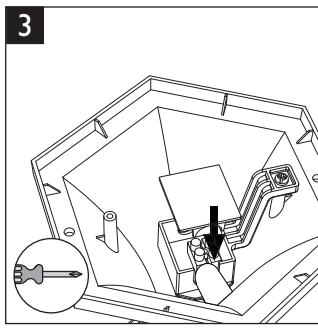

PHILIPS

4404.029.00081
Last update: 28/07/15

| | | | | | |
|----------|--|--|---------------------------|------------|---------|
| IPX4 | | | | | 8mm |
| | | | EXCL. E27 Max. 24W | → B | |

PHILIPS

PHILIPS (CHINA) INVESTMENT CO., LTD.
1602-1605, No. 218 Tian Mu Xi Road, Shanghai, PRC 200070
飞利浦(中国)投资有限公司
上海市天目西路218号1602-1605 (邮编: 200070)