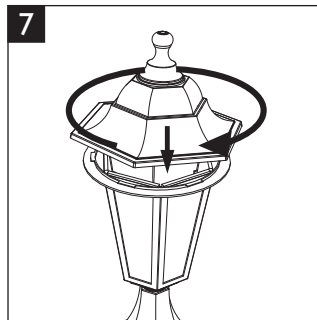

PHILIPS

4404.029.00081
Last update: 28/07/15

| | | | | | |
|----------|--|--|---------------------------|------------|---------|
| IPX4 | | | | | 8mm |
| | | | EXCL. E27 Max. 24W | → B | |

PHILIPS

PHILIPS (CHINA) INVESTMENT CO., LTD.
1602-1605, No. 218 Tian Mu Xi Road, Shanghai, PRC 200070
飞利浦(中国)投资有限公司
上海市天目西路218号1602-1605 (邮编: 200070)