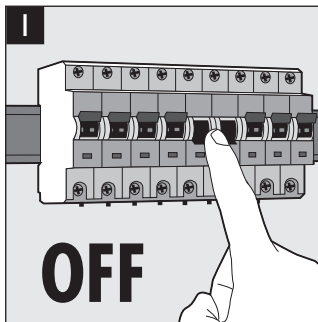

PHILIPS

4404.029.00081
Last update: 28/07/15

| | | | | | |
|----------|--|--|---------------------------|------------|---------|
| IPX4 | | | | | 8mm |
| | | | EXCL. E27 Max. 24W | → B | |

PHILIPS

PHILIPS (CHINA) INVESTMENT CO., LTD.
1602-1605, No. 218 Tian Mu Xi Road, Shanghai, PRC 200070
飞利浦(中国)投资有限公司
上海市天目西路218号1602-1605 (邮编: 200070)