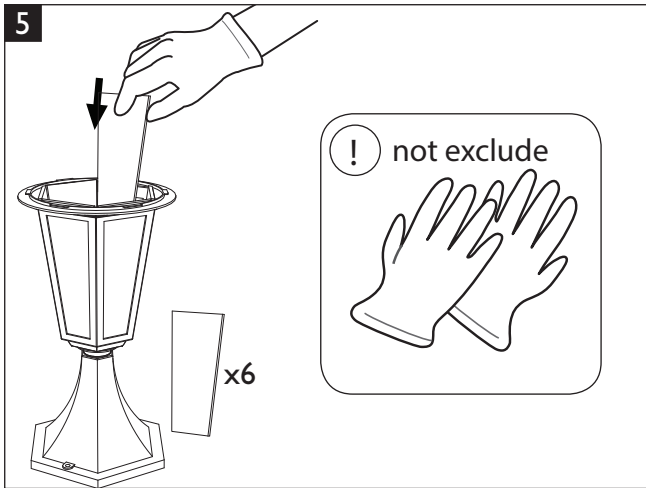

PHILIPS

4404.029.00081
Last update: 28/07/15

| | | | | | |
|----------|--|--|---------------------------|------------|---------|
| IPX4 | | | | | 8mm |
| | | | EXCL. E27 Max. 24W | → B | |

PHILIPS

PHILIPS (CHINA) INVESTMENT CO., LTD.
1602-1605, No. 218 Tian Mu Xi Road, Shanghai, PRC 200070
飞利浦(中国)投资有限公司
上海市天目西路218号1602-1605 (邮编: 200070)