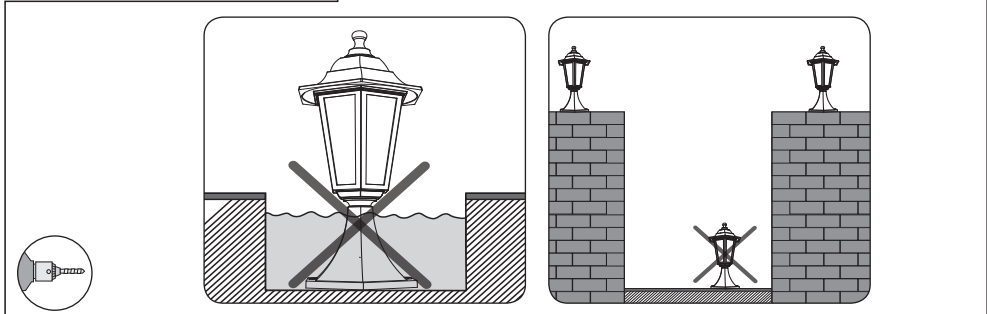

PHILIPS

4404.029.00081
Last update: 28/07/15

| | | | | | |
|----------|--|--|---------------------------|------------|---------|
| IPX4 | | | | | 8mm |
| | | | EXCL. E27 Max. 24W | → B | |

PHILIPS

PHILIPS (CHINA) INVESTMENT CO., LTD.
1602-1605, No. 218 Tian Mu Xi Road, Shanghai, PRC 200070
飞利浦(中国)投资有限公司
上海市天目西路218号1602-1605 (邮编: 200070)