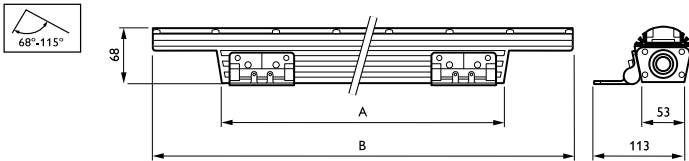

Application

- Interior: nightclubs, bars, hotels, casinos, churches, stores
- Exterior: facades, surfaces, structures

Versions

ColorGraze MX4 Powercore
BCS559 architectural lighting
fixture (RGB, 305 mm)

Dimensional drawing

Product	A	B
BCS559 9 RGBW L305	134 mm	305 mm
BCS559 15x30 RGBW L305	134 mm	305 mm
BCS559 30x60 RGBW L305	134 mm	305 mm
BCS559 60x30 RGBW L305	134 mm	305 mm
BCS559 9 RGBW L1219	1049 mm	1219 mm
BCS559 10x60 RGBW L1219	1049 mm	1219 mm
BCS559 15x30 RGBW L1219	1049 mm	1219 mm
BCS559 30x60 RGBW L1219	1049 mm	1219 mm
BCS559 60x30 RGBW L1219	1049 mm	1219 mm
BCS559 9 RGBA L305	134 mm	305 mm
BCS559 10x60 RGBA L305	134 mm	305 mm
BCS559 15x30 RGBA L305	134 mm	305 mm
BCS559 30x60 RGBA L305	134 mm	305 mm
BCS559 60x30 RGBA L305	134 mm	305 mm
BCS559 9 RGBA L1219	1049 mm	1219 mm
BCS559 10x60 RGBA L1219	1049 mm	1219 mm
BCS559 15x30 RGBA L1219	1049 mm	1219 mm
BCS559 30x60 RGBA L1219	1049 mm	1219 mm
BCS559 60x30 RGBA L1219	1049 mm	1219 mm
BCS559 10x60 RGBW L305	134 mm	305 mm