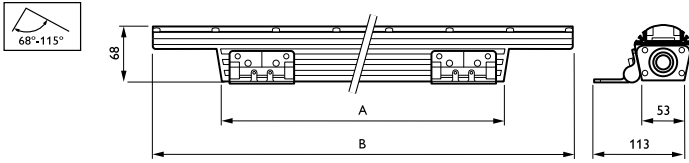

ColorGraze MX4 Powercore

Aplicação

- Iluminação dinâmica RGB de destaque externa - efeito "wall washer"

Versions

ColorGraze MX4 Powercore
BCS559 architectural lighting
fixture (RGB, 305 mm)

ColorGraze MX4 Powercore
BCS559 architectural lighting
fixture (RGB, 609 mm)

ColorGraze MX4 Powercore
BCS559 architectural lighting
fixture (RGB, 914 mm)

ColorGraze MX4 Powercore
BCS559 architectural lighting
fixture (RGB, 1219 mm)

Desenho dimensional

Product	A	B
BCS559 10x60 RGBA L305	134 mm	305 mm
BCS559 9 RGBA L914	744 mm	914 mm
BCS559 9 RGBA L305	134 mm	305 mm
BCS559 30x60 RGBW L609	439 mm	610 mm
BCS559 60x30 RGBW L305	134 mm	305 mm
BCS559 60x30 RGBW L609	439 mm	610 mm
BCS559 10x60 RGBA L1219	1049 mm	1219 mm
BCS559 15x30 RGBA L1219	1049 mm	1219 mm
BCS559 9 RGBA L609	439 mm	610 mm
BCS559 10x60 RGBA L914	744 mm	914 mm
BCS559 9 RGBW L305	134 mm	305 mm
BCS559 30x60 RGBW L914	744 mm	914 mm
BCS559 60x30 RGBA L1219	1049 mm	1219 mm
BCS559 10x60 RGBW L305	134 mm	305 mm
BCS559 9 RGBA L1219	1049 mm	1219 mm
BCS559 30x60 RGBA L305	134 mm	305 mm
BCS559 9 RGBW L609	439 mm	610 mm
BCS559 15x30 RGBA L609	439 mm	610 mm
BCS559 60x30 RGBA L305	134 mm	305 mm
BCS559 15x30 RGBW L305	134 mm	305 mm
BCS559 15x30 RGBW L914	744 mm	914 mm
BCS559 15x30 RGBW L609	439 mm	610 mm
BCS559 10x60 RGBW L914	744 mm	914 mm
BCS559 60x30 RGBA L914	744 mm	914 mm
BCS559 15x30 RGBW L1219	1049 mm	1219 mm
BCS559 15x30 RGBA L305	134 mm	305 mm
BCS559 9 RGBW L1219	1049 mm	1219 mm
BCS559 30x60 RGBW L1219	1049 mm	1219 mm
BCS559 60x30 RGBA L609	439 mm	610 mm
BCS559 10x60 RGBA L609	439 mm	610 mm
BCS559 15x30 RGBA L914	744 mm	914 mm
BCS559 10x60 RGBW L609	439 mm	610 mm
BCS559 9 RGBW L914	744 mm	914 mm
BCS559 30x60 RGBA L609	439 mm	610 mm
BCS559 10x60 RGBW L1219	1049 mm	1219 mm
BCS559 60x30 RGBW L1219	1049 mm	1219 mm
BCS559 60x30 RGBW L914	744 mm	914 mm
BCS559 30x60 RGBA L1219	1049 mm	1219 mm
BCS559 30x60 RGBW L305	134 mm	305 mm
BCS559 30x60 RGBA L914	744 mm	914 mm