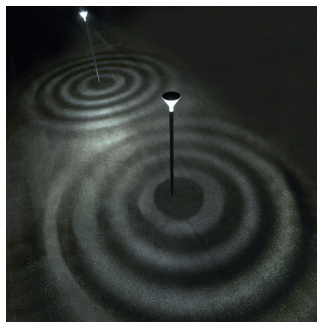

OPDP_BDS650i_0051-Detail
photo