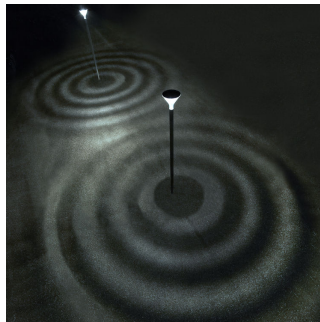

OPDP_BDS650i_0051-Detail
photo