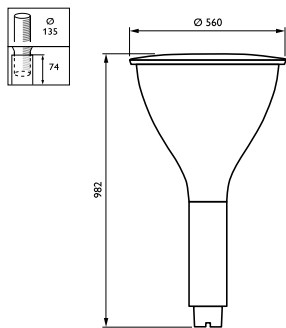

Aplikace

- Městská centra a náměstí
- Obchodní a administrativní centra
- Obytné čtvrti a architektonické oblasti

Metronomis LED Fluid

Versions

Metronomis LED Fluid BDS670

Rozměrové výkresy

Detaily o výrobku