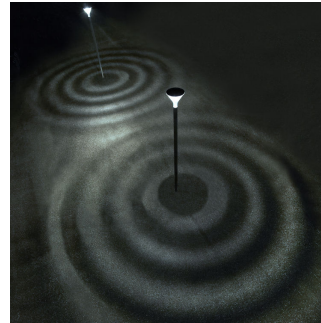

Metronomis LED Fluid

Detaily o výrobku

OPDP_BDS650i_0045-Detail
photo

OPDP_BDS650i_0047-Detail
photo

OPDP_BDS650i_0049-Detail
photo

OPDP_BDS650i_0051-Detail
photo