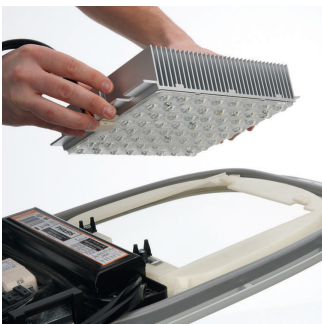

OPDP_BGP352i_0015-Detail
photo