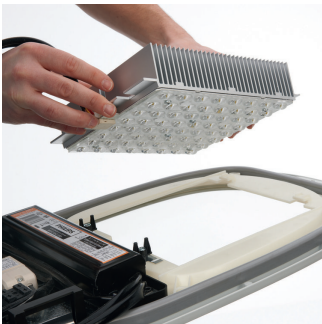

Iridium² LED Medium

Produktinformation