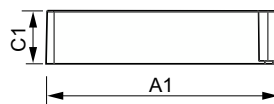

PrimaVision BasePerform

Versions

Lamp Driver, eHID, HID-PV Base
50 SON C3 220-240V

GPPR IPVCP0Xt 0016

Rozměrové výkresy

Product	D1	C1	A1	A2	B1	B2
HID-PV Base 100 SON/CDO Q 220-240V	4,5 mm	40,0 mm	150,0 mm	133,6 mm	90,0 mm	70,0 mm
HID-PV Base 150 SON/CDO Q 220-240V	4,5 mm	40,0 mm	150,0 mm	133,6 mm	90,0 mm	70,0 mm