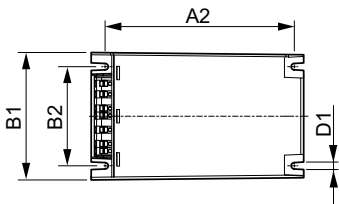

PrimaVision BasePerform

Versions

Lamp Driver, eHID, HID-PV Base
50 SON C3 220-240V

GPPR IPVCP0Xt 0016

Rozměrové výkresy

Product	D1	C1	A1	A2	B1	B2
HID-PV Base 100 SON/CDO Q 220-240V	4,5 mm	40,0 mm	150,0 mm	133,6 mm	90,0 mm	70,0 mm
HID-PV Base 150 SON/CDO Q 220-240V	4,5 mm	40,0 mm	150,0 mm	133,6 mm	90,0 mm	70,0 mm