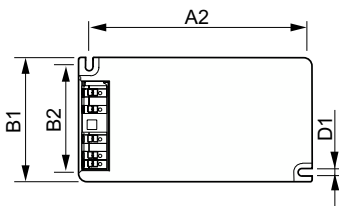

PrimaVision BasePerform

Versions

Lamp Driver, eHID, HID-PV Base
50 SON C3 220-240V

GPPR IPVCP0Xt 0016

Rozměrové výkresy

Product	D1	C1	A1	A2	B1	B2
HID-PV Base 100 SON/CDO Q 220-240V	4,5 mm	40,0 mm	150,0 mm	133,6 mm	90,0 mm	70,0 mm
HID-PV Base 150 SON/CDO Q 220-240V	4,5 mm	40,0 mm	150,0 mm	133,6 mm	90,0 mm	70,0 mm