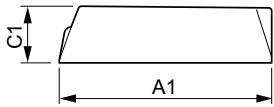

PrimaVision BasePerform

Versions

Lamp Driver, eHID, HID-PV Base
50 SON C3 220-240V

GPPR IPVCP0Xt 0016

Rozměrové výkresy

Product	D1	C1	A1	A2	B1	B2
HID-PV Base 100 SON/CDO Q 220-240V	4,5 mm	40,0 mm	150,0 mm	133,6 mm	90,0 mm	70,0 mm
HID-PV Base 150 SON/CDO Q 220-240V	4,5 mm	40,0 mm	150,0 mm	133,6 mm	90,0 mm	70,0 mm