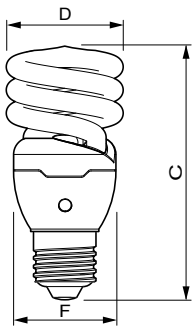

Tornado T2 Automatic

Versions

15W, E27 Automatic

Maatschets

Product	D (max)	C (max)	F (max)
Tornado T2 Autom 15W WW E27 1PF/6	51.0 mm	107.5 mm	42.5 mm