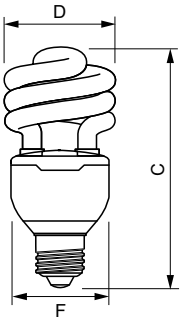

### Målskisse

Product	D (max)	C (max)	F (max)
Tornado Dimmable 20W WW E27 220-240V 1PF/6	61.0 mm	127.0 mm	52.4 mm