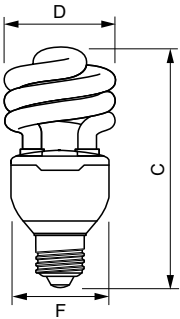

### Måttskiss

Product	D (max)	C (max)	F (max)
Tornado Dimmable 20W WW E27 220-240V 1PF/6	61.0 mm	127.0 mm	52.4 mm