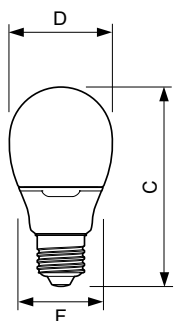

Softone Flame

Versions

Målskitse

Product	D (max)	C (max)	F (max)
Softone Flame 11W E27 220-240V A55 1PF/6	56 mm	109.0 mm	45.5 mm
Softone Flame 8W E27 220-240V A55 1PF/6	56 mm	109.0 mm	45.5 mm

Softone Flame