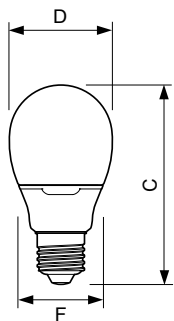

Målskisse

Product	D (max)	C (max)	F (max)
Softone Flame 11W E27 220-240V A55 1PF/6	56 mm	109.0 mm	45.5 mm
Softone Flame 8W E27 220-240V A55 1PF/6	56 mm	109.0 mm	45.5 mm

Softone Flame

Godkjenning og bruk

Energieffektivitetsmerke (EEL)	B
Kvikksølv (Hg)-innhold (maks.)	2.0 mg
Lavt kvikksølv (Hg)-innhold (nom.)	1.5 mg