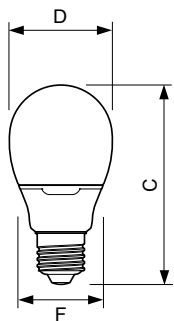

### Måttskiss

Product	D (max)	C (max)	F (max)
Softone Flame 11W E27 220-240V A55 1PF/6	56 mm	109.0 mm	45.5 mm
Softone Flame 8W E27 220-240V A55 1PF/6	56 mm	109.0 mm	45.5 mm