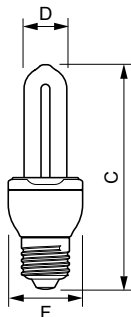

### Måttskiss

| Product                                | D (max) | C (max) | F (max) |
|----------------------------------------|---------|---------|---------|
| Economy Stick 14W WW E27 220-240 1PF/6 | 21,7 mm | 155 mm  | 40,4 mm |