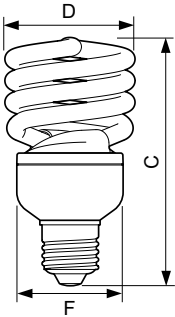

## Versions

Twister 8W E27

Twister 12W, 15W E27

Twister 20W E27

Twister 8W E14

Twister 12 W E14 NG

23 W

## Dimensional drawing

| Product                                  | D (max) | C (max)  | F (max) |
|--|---------|----------|---------|
| EconomyTwister 23W CDL E27 1PF/6         | 61.5 mm | 118.5 mm | 50.5 mm |
| EconomyTwister 23W WW E27 220-240V 1PF/6 | 61.5 mm | 118.5 mm | 50.5 mm |

| Product                                  | D (max) | C (max) | F (max) |
|--|---------|---------|---------|
| EconomyTwister 12W CDL E14 1PF/6         | 47.5 mm | 104 mm  | 40.5 mm |
| EconomyTwister 12W WW E14 220-240V 1PF/6 | 47.5 mm | 104 mm  | 40.5 mm |