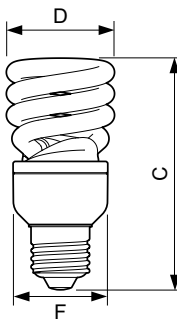

Economy Twister

Versions

Mittapiirros

Product	D (max)	C (max)	F (max)
EconomyTwister 8W WW E14 220-240V 1PF/6	47,5 mm	96,5 mm	40,5 mm

Product	D (max)	C (max)	F (max)
EconomyTwister 20W WW E27 220-240V 1PF/6	56,5 mm	111,5 mm	47 mm

Product	D (max)	C (max)	F (max)
EconomyTwister 15W WW E27 220-240V 1PF/6	51,5 mm	107,5 mm	42,5 mm

Economy Twister

Mittapiirros

Product	D (max)	C (max)	F (max)
EconomyTwister 12W WW E27 220-240V 1PF/6	47,5 mm	94 mm	40,5 mm