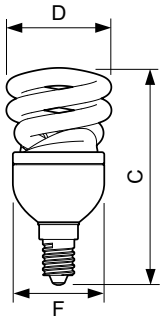

Economy Twister

Versions

Mittapiirros

Product	D (max)	C (max)	F (max)
EconomyTwister 8W WW E14 220-240V 1PF/6	47,5 mm	96,5 mm	40,5 mm

Product	D (max)	C (max)	F (max)
EconomyTwister 20W WW E27 220-240V 1PF/6	56,5 mm	111,5 mm	47 mm