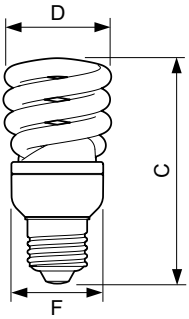

Economy Twister

Versions

Mittapiirros

Product	D (max)	C (max)	F (max)
EconomyTwister 8W WW E14 220-240V 1PF/6	47,5 mm	96,5 mm	40,5 mm

Product	D (max)	C (max)	F (max)
EconomyTwister 20W WW E27 220-240V 1PF/6	56,5 mm	111,5 mm	47 mm

Product	D (max)	C (max)	F (max)
EconomyTwister 15W WW E27 220-240V 1PF/6	51,5 mm	107,5 mm	42,5 mm

Economy Twister

Mittapiirros

Product	D (max)	C (max)	F (max)
EconomyTwister 12W WW E27 220-240V 1PF/6	47,5 mm	94 mm	40,5 mm