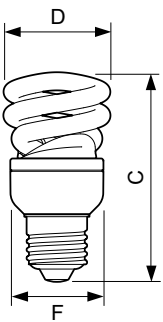

Economy Twister

Versions

Mittapiirros

Product	D (max)	C (max)	F (max)
EconomyTwister 8W WW E14 220-240V 1PF/6	47,5 mm	96,5 mm	40,5 mm

Product	D (max)	C (max)	F (max)
EconomyTwister 20W WW E27 220-240V 1PF/6	56,5 mm	111,5 mm	47 mm

Product	D (max)	C (max)	F (max)
EconomyTwister 15W WW E27 220-240V 1PF/6	51,5 mm	107,5 mm	42,5 mm

Economy Twister

Mittapiirros

Product	D (max)	C (max)	F (max)
EconomyTwister 12W WW E27 220-240V 1PF/6	47,5 mm	94 mm	40,5 mm