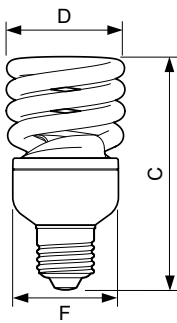

Economy Twister

Versions

Mittapiirros

Product	D (max)	C (max)	F (max)
EconomyTwister 8W WW E14 220-240V 1PF/6	47,5 mm	96,5 mm	40,5 mm

Product	D (max)	C (max)	F (max)
EconomyTwister 20W WW E27 220-240V 1PF/6	56,5 mm	111,5 mm	47 mm

Product	D (max)	C (max)	F (max)
EconomyTwister 15W WW E27 220-240V 1PF/6	51,5 mm	107,5 mm	42,5 mm

Economy Twister

Mittapiirros

Product	D (max)	C (max)	F (max)
EconomyTwister 12W WW E27 220-240V 1PF/6	47,5 mm	94 mm	40,5 mm