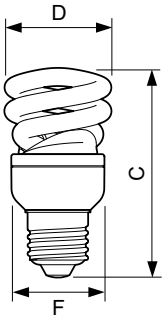

Economy Twister

Disegno tecnico

Product	D (max)	C (max)	F (max)
EconomyTwister 8W CDL E27 220-240V 1PF/6	47,5 mm	86,5 mm	40,5 mm
EconomyTwister 8W WW E27 220-240V 1PF/6	47,5 mm	86,5 mm	40,5 mm

Approvazione e applicazione

Marchio di efficienza energetica (EEL) A

Controlli e regolazione del flusso

Regolabile No

Funzionamento e parte elettrica

Frequenza di ingresso 50 o 60 Hz

Tensione (Nom) 220-240 V

Tempo di avvio (Nom) 0,3 s

Tempo di riscaldamento al 60% luce (Max) 40 s

Tempo di riscaldamento al 60% luce (Min) 5 s

Informazioni generali

Durata nominale (Nom) 6000 h

Durata specificata (ore) 6000 h

Ciclo di commutazione on/off 6.000 X

Dati tecnici di illuminazione

LLMF a fine durata nominale (Nom) 70 %

Mantenimento lumen 2000 h (Nom) 88 %

Meccanica e corpo

Forma lampadina Spiral

Approvazione e applicazione

Order Code	Full Product Name	Consumo energetico kWh/1000 h	Contenuto di mercurio (Hg) (Max)
21699500	EconomyTwister 8W WW E27 220-240V 1PF/6	8 kWh	2,0 mg
40612100	EconomyTwister 8W CDL E27 220-240V 1PF/6	8 kWh	2,0 mg
21703900	EconomyTwister 12W WW E27 220-240V 1PF/6	12 kWh	2,0 mg
40614500	EconomyTwister 12W CDL E27 1PF/6	12 kWh	2,0 mg
21709100	EconomyTwister 15W WW E27 220-240V 1PF/6	15 kWh	2 mg
21707700	EconomyTwister 15W CDL E27 1PF/6	15 kWh	2 mg
68008600	EconomyTwister 20W WW E27 220-240V 1PF/6	20 kWh	2 mg
67939400	EconomyTwister 20W CDL E27 1PF/6	20 kWh	2 mg
21701500	EconomyTwister 8W WW E14 220-240V 1PF/6	8 kWh	2,0 mg
40613800	EconomyTwister 8W CDL E14 220-240V 1PF/6	8 kWh	2,0 mg
21705300	EconomyTwister 12W WW E14 220-240V 1PF/6	12 kWh	2,0 mg
40615200	EconomyTwister 12W CDL E14 1PF/6	12 kWh	2,0 mg
21717600	EconomyTwister 23W WW E27 220-240V 1PF/6	23 kWh	2,5 mg
21715200	EconomyTwister 23W CDL E27 1PF/6	23 kWh	2,5 mg

Funzionamento e parte elettrica

Order Code	Full Product Name	Corrente lampada (Nom)	Wattaggio equivalente	Potenza (Specificata) (Nom)
21699500	EconomyTwister 8W WW E27 220-240V 1PF/6	60 mA	45 W	8 W
40612100	EconomyTwister 8W CDL E27 220-240V 1PF/6	60 mA	40 W	8.0 W
21703900	EconomyTwister 12W WW E27 220-240V 1PF/6	90 mA	60 W	12.0 W

Order Code	Full Product Name	Corrente lampada (Nom)	Wattaggio equivalente	Potenza (Specificata) (Nom)
40614500	EconomyTwister 12W CDL E27 1PF/6	90 mA	58 W	12.0 W
21709100	EconomyTwister 15W WW E27 220-240V 1PF/6	110 mA	75 W	15.0 W
21707700	EconomyTwister 15W CDL E27 1PF/6	110 mA	70 W	15.0 W