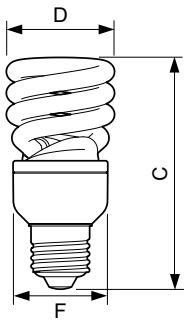

Economy Twister

Versions

Disegno tecnico

Product	D (max)	C (max)	F (max)
EconomyTwister 23W CDL E27 1PF/6	61,5 mm	118,5 mm	50,5 mm
EconomyTwister 23W WW E27 220-240V 1PF/6	61,5 mm	118,5 mm	50,5 mm

Product	D (max)	C (max)	F (max)
EconomyTwister 12W CDL E14 1PF/6	47,5 mm	104 mm	40,5 mm
EconomyTwister 12W WW E14 220-240V 1PF/6	47,5 mm	104 mm	40,5 mm

Economy Twister

Disegno tecnico

Product	D (max)	C (max)	F (max)
EconomyTwister 8W CDL E14 220-240V 1PF/6	47,5 mm	96,5 mm	40,5 mm
EconomyTwister 8W WW E14 220-240V 1PF/6	47,5 mm	96,5 mm	40,5 mm

Product	D (max)	C (max)	F (max)
EconomyTwister 20W CDL E27 1PF/6	56,5 mm	111,5 mm	47 mm
EconomyTwister 20W WW E27 220-240V 1PF/6	56,5 mm	111,5 mm	47 mm

Product	D (max)	C (max)	F (max)
EconomyTwister 15W CDL E27 1PF/6	51,5 mm	107,5 mm	42,5 mm
EconomyTwister 15W WW E27 220-240V 1PF/6	51,5 mm	107,5 mm	42,5 mm

Product	D (max)	C (max)	F (max)
EconomyTwister 12W CDL E27 1PF/6	47,5 mm	94 mm	40,5 mm
EconomyTwister 12W WW E27 220-240V 1PF/6	47,5 mm	94 mm	40,5 mm