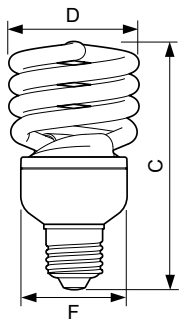

Economy Twister

Versions

Disegno tecnico

Product	D (max)	C (max)	F (max)
EconomyTwister 23W CDL E27 1PF/6	61,5 mm	118,5 mm	50,5 mm
EconomyTwister 23W WW E27 220-240V 1PF/6	61,5 mm	118,5 mm	50,5 mm

Product	D (max)	C (max)	F (max)
EconomyTwister 12W CDL E14 1PF/6	47,5 mm	104 mm	40,5 mm
EconomyTwister 12W WW E14 220-240V 1PF/6	47,5 mm	104 mm	40,5 mm

Economy Twister

Disegno tecnico

Product	D (max)	C (max)	F (max)
EconomyTwister 8W CDL E14 220-240V 1PF/6	47,5 mm	96,5 mm	40,5 mm
EconomyTwister 8W WW E14 220-240V 1PF/6	47,5 mm	96,5 mm	40,5 mm

Product	D (max)	C (max)	F (max)
EconomyTwister 20W CDL E27 1PF/6	56,5 mm	111,5 mm	47 mm
EconomyTwister 20W WW E27 220-240V 1PF/6	56,5 mm	111,5 mm	47 mm