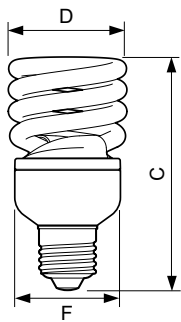

Economy Twister

Versions

Disegno tecnico

Product	D (max)	C (max)	F (max)
EconomyTwister 23W CDL E27 1PF/6	61,5 mm	118,5 mm	50,5 mm
EconomyTwister 23W WW E27 220-240V 1PF/6	61,5 mm	118,5 mm	50,5 mm

Product	D (max)	C (max)	F (max)
EconomyTwister 12W CDL E14 1PF/6	47,5 mm	104 mm	40,5 mm
EconomyTwister 12W WW E14 220-240V 1PF/6	47,5 mm	104 mm	40,5 mm

Economy Twister

Disegno tecnico

Product	D (max)	C (max)	F (max)
EconomyTwister 8W CDL E14 220-240V 1PF/6	47,5 mm	96,5 mm	40,5 mm
EconomyTwister 8W WW E14 220-240V 1PF/6	47,5 mm	96,5 mm	40,5 mm

Product	D (max)	C (max)	F (max)
EconomyTwister 20W CDL E27 1PF/6	56,5 mm	111,5 mm	47 mm
EconomyTwister 20W WW E27 220-240V 1PF/6	56,5 mm	111,5 mm	47 mm