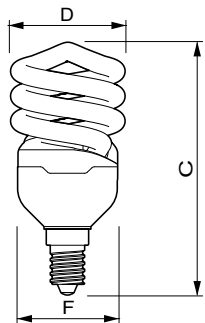

Economy Twister

Versions

Disegno tecnico

Product	D (max)	C (max)	F (max)
EconomyTwister 23W CDL E27 1PF/6	61,5 mm	118,5 mm	50,5 mm
EconomyTwister 23W WW E27 220-240V 1PF/6	61,5 mm	118,5 mm	50,5 mm

Product	D (max)	C (max)	F (max)
EconomyTwister 12W CDL E14 1PF/6	47,5 mm	104 mm	40,5 mm
EconomyTwister 12W WW E14 220-240V 1PF/6	47,5 mm	104 mm	40,5 mm

Economy Twister

Disegno tecnico

Product	D (max)	C (max)	F (max)
EconomyTwister 8W CDL E14 220-240V 1PF/6	47,5 mm	96,5 mm	40,5 mm
EconomyTwister 8W WW E14 220-240V 1PF/6	47,5 mm	96,5 mm	40,5 mm

Product	D (max)	C (max)	F (max)
EconomyTwister 20W CDL E27 1PF/6	56,5 mm	111,5 mm	47 mm
EconomyTwister 20W WW E27 220-240V 1PF/6	56,5 mm	111,5 mm	47 mm