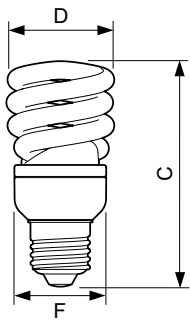

Economy Twister

Versions

Disegno tecnico

Product	D (max)	C (max)	F (max)
EconomyTwister 23W CDL E27 1PF/6	61,5 mm	118,5 mm	50,5 mm
EconomyTwister 23W WW E27 220-240V 1PF/6	61,5 mm	118,5 mm	50,5 mm

Product	D (max)	C (max)	F (max)
EconomyTwister 12W CDL E14 1PF/6	47,5 mm	104 mm	40,5 mm
EconomyTwister 12W WW E14 220-240V 1PF/6	47,5 mm	104 mm	40,5 mm

Economy Twister

Disegno tecnico

Product	D (max)	C (max)	F (max)
EconomyTwister 8W CDL E14 220-240V 1PF/6	47,5 mm	96,5 mm	40,5 mm
EconomyTwister 8W WW E14 220-240V 1PF/6	47,5 mm	96,5 mm	40,5 mm

Product	D (max)	C (max)	F (max)
EconomyTwister 20W CDL E27 1PF/6	56,5 mm	111,5 mm	47 mm
EconomyTwister 20W WW E27 220-240V 1PF/6	56,5 mm	111,5 mm	47 mm