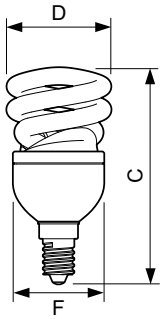

Economy Twister

Versions

Disegno tecnico

Product	D (max)	C (max)	F (max)
EconomyTwister 23W CDL E27 1PF/6	61,5 mm	118,5 mm	50,5 mm
EconomyTwister 23W WW E27 220-240V 1PF/6	61,5 mm	118,5 mm	50,5 mm

Product	D (max)	C (max)	F (max)
EconomyTwister 12W CDL E14 1PF/6	47,5 mm	104 mm	40,5 mm
EconomyTwister 12W WW E14 220-240V 1PF/6	47,5 mm	104 mm	40,5 mm

Economy Twister

Disegno tecnico

Product	D (max)	C (max)	F (max)
EconomyTwister 8W CDL E14 220-240V 1PF/6	47,5 mm	96,5 mm	40,5 mm
EconomyTwister 8W WW E14 220-240V 1PF/6	47,5 mm	96,5 mm	40,5 mm

Product	D (max)	C (max)	F (max)
EconomyTwister 20W CDL E27 1PF/6	56,5 mm	111,5 mm	47 mm
EconomyTwister 20W WW E27 220-240V 1PF/6	56,5 mm	111,5 mm	47 mm