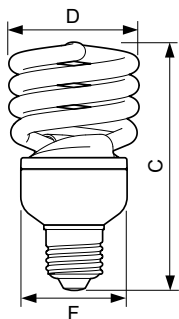

Economy Twister

Wersje

Rysunki techniczne

Product	D (max)	C (max)	F (max)
EconomyTwister 15W WW E27 220-240V 1PF/6	51,5 mm	107,5 mm	42,5 mm
EconomyTwister 15W CDL E27 1PF/6	51,5 mm	107,5 mm	42,5 mm

Product	D (max)	C (max)	F (max)
EconomyTwister 20W WW E27 220-240V 1PF/6	56,5 mm	111,5 mm	47 mm
EconomyTwister 20W CDL E27 1PF/6	56,5 mm	111,5 mm	47 mm

Economy Twister

Rysunki techniczne

Product	D (max)	C (max)	F (max)
EconomyTwister 23W CDL E27 1PF/6	61,5 mm	118,5 mm	50,5 mm
EconomyTwister 23W WW E27 220-240V 1PF/6	61,5 mm	118,5 mm	50,5 mm

Product	D (max)	C (max)	F (max)
EconomyTwister 8W WW E14 220-240V 1PF/6	47,5 mm	96,5 mm	40,5 mm

Rysunki techniczne

Product	D (max)	C (max)	F (max)
EconomyTwister 12W WW E14 220-240V 1PF/6	47,5 mm	104 mm	40,5 mm

Certyfikaty i zastosowania

Etykieta Efektywności Energetycznej (EEL) A

Sterowniki i zmiana natężenia strumienia świetlnego