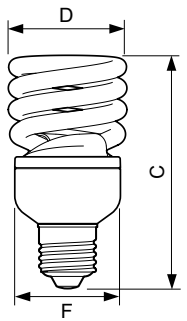

Economy Twister

Wersje

Rysunki techniczne

Product	D (max)	C (max)	F (max)
EconomyTwister 15W WW E27 220-240V 1PF/6	51,5 mm	107,5 mm	42,5 mm
EconomyTwister 15W CDL E27 1PF/6	51,5 mm	107,5 mm	42,5 mm

Product	D (max)	C (max)	F (max)
EconomyTwister 20W WW E27 220-240V 1PF/6	56,5 mm	111,5 mm	47 mm
EconomyTwister 20W CDL E27 1PF/6	56,5 mm	111,5 mm	47 mm

Economy Twister

Rysunki techniczne

Product	D (max)	C (max)	F (max)
EconomyTwister 23W CDL E27 1PF/6	61,5 mm	118,5 mm	50,5 mm
EconomyTwister 23W WW E27 220-240V 1PF/6	61,5 mm	118,5 mm	50,5 mm

Product	D (max)	C (max)	F (max)
EconomyTwister 8W WW E14 220-240V 1PF/6	47,5 mm	96,5 mm	40,5 mm