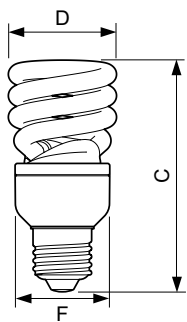

Economy Twister

Wersje

Rysunki techniczne

Product	D (max)	C (max)	F (max)
EconomyTwister 15W WW E27 220-240V 1PF/6	51,5 mm	107,5 mm	42,5 mm
EconomyTwister 15W CDL E27 1PF/6	51,5 mm	107,5 mm	42,5 mm

Product	D (max)	C (max)	F (max)
EconomyTwister 20W WW E27 220-240V 1PF/6	56,5 mm	111,5 mm	47 mm
EconomyTwister 20W CDL E27 1PF/6	56,5 mm	111,5 mm	47 mm

Economy Twister

Rysunki techniczne

Product	D (max)	C (max)	F (max)
EconomyTwister 23W CDL E27 1PF/6	61,5 mm	118,5 mm	50,5 mm
EconomyTwister 23W WW E27 220-240V 1PF/6	61,5 mm	118,5 mm	50,5 mm

Product	D (max)	C (max)	F (max)
EconomyTwister 8W WW E14 220-240V 1PF/6	47,5 mm	96,5 mm	40,5 mm