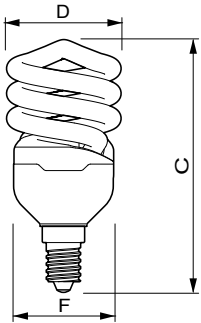

Economy Twister

Wersje

Rysunki techniczne

Product	D (max)	C (max)	F (max)
EconomyTwister 15W WW E27 220-240V 1PF/6	51,5 mm	107,5 mm	42,5 mm
EconomyTwister 15W CDL E27 1PF/6	51,5 mm	107,5 mm	42,5 mm

Product	D (max)	C (max)	F (max)
EconomyTwister 20W WW E27 220-240V 1PF/6	56,5 mm	111,5 mm	47 mm
EconomyTwister 20W CDL E27 1PF/6	56,5 mm	111,5 mm	47 mm

Economy Twister

Rysunki techniczne

Product	D (max)	C (max)	F (max)
EconomyTwister 23W CDL E27 1PF/6	61,5 mm	118,5 mm	50,5 mm
EconomyTwister 23W WW E27 220-240V 1PF/6	61,5 mm	118,5 mm	50,5 mm

Product	D (max)	C (max)	F (max)
EconomyTwister 8W WW E14 220-240V 1PF/6	47,5 mm	96,5 mm	40,5 mm

Product	D (max)	C (max)	F (max)
EconomyTwister 8W WW E27 220-240V 1PF/6	47,5 mm	86,5 mm	40,5 mm

Product	D (max)	C (max)	F (max)
EconomyTwister 12W WW E27 220-240V 1PF/6	47,5 mm	94 mm	40,5 mm

Economy Twister

Rysunki techniczne

Product	D (max)	C (max)	F (max)
EconomyTwister 12W WW E14 220-240V 1PF/6	47,5 mm	104 mm	40,5 mm

Certyfikaty i zastosowania

Etykieta Efektywności Energetycznej (EEL) A

Sterowniki i zmiana natężenia strumienia świetlnego