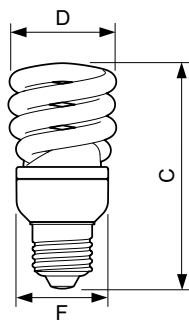

Economy Twister

Wersje

Rysunki techniczne

Product	D (max)	C (max)	F (max)
EconomyTwister 15W WW E27 220-240V 1PF/6	51,5 mm	107,5 mm	42,5 mm
EconomyTwister 15W CDL E27 1PF/6	51,5 mm	107,5 mm	42,5 mm

Product	D (max)	C (max)	F (max)
EconomyTwister 20W WW E27 220-240V 1PF/6	56,5 mm	111,5 mm	47 mm
EconomyTwister 20W CDL E27 1PF/6	56,5 mm	111,5 mm	47 mm

Economy Twister

Rysunki techniczne

Product	D (max)	C (max)	F (max)
EconomyTwister 23W CDL E27 1PF/6	61,5 mm	118,5 mm	50,5 mm
EconomyTwister 23W WW E27 220-240V 1PF/6	61,5 mm	118,5 mm	50,5 mm

Product	D (max)	C (max)	F (max)
EconomyTwister 8W WW E14 220-240V 1PF/6	47,5 mm	96,5 mm	40,5 mm

Product	D (max)	C (max)	F (max)
EconomyTwister 8W WW E27 220-240V 1PF/6	47,5 mm	86,5 mm	40,5 mm

Product	D (max)	C (max)	F (max)
EconomyTwister 12W WW E27 220-240V 1PF/6	47,5 mm	94 mm	40,5 mm

Economy Twister

Rysunki techniczne

Product	D (max)	C (max)	F (max)
EconomyTwister 12W WW E14 220-240V 1PF/6	47,5 mm	104 mm	40,5 mm

Certyfikaty i zastosowania

Etykieta Efektywności Energetycznej (EEL) A

Sterowniki i zmiana natężenia strumienia świetlnego