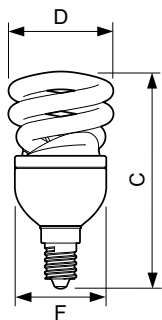

Economy Twister

Wersje

Rysunki techniczne

Product	D (max)	C (max)	F (max)
EconomyTwister 15W WW E27 220-240V 1PF/6	51,5 mm	107,5 mm	42,5 mm
EconomyTwister 15W CDL E27 1PF/6	51,5 mm	107,5 mm	42,5 mm

Product	D (max)	C (max)	F (max)
EconomyTwister 20W WW E27 220-240V 1PF/6	56,5 mm	111,5 mm	47 mm
EconomyTwister 20W CDL E27 1PF/6	56,5 mm	111,5 mm	47 mm

Economy Twister

Rysunki techniczne

Product	D (max)	C (max)	F (max)
EconomyTwister 23W CDL E27 1PF/6	61,5 mm	118,5 mm	50,5 mm
EconomyTwister 23W WW E27 220-240V 1PF/6	61,5 mm	118,5 mm	50,5 mm

Product	D (max)	C (max)	F (max)
EconomyTwister 8W WW E14 220-240V 1PF/6	47,5 mm	96,5 mm	40,5 mm