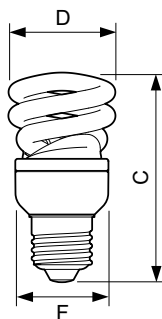

Economy Twister

Wersje

Rysunki techniczne

Product	D (max)	C (max)	F (max)
EconomyTwister 15W WW E27 220-240V 1PF/6	51,5 mm	107,5 mm	42,5 mm
EconomyTwister 15W CDL E27 1PF/6	51,5 mm	107,5 mm	42,5 mm

Product	D (max)	C (max)	F (max)
EconomyTwister 20W WW E27 220-240V 1PF/6	56,5 mm	111,5 mm	47 mm
EconomyTwister 20W CDL E27 1PF/6	56,5 mm	111,5 mm	47 mm

Economy Twister

Rysunki techniczne

Product	D (max)	C (max)	F (max)
EconomyTwister 23W CDL E27 1PF/6	61,5 mm	118,5 mm	50,5 mm
EconomyTwister 23W WW E27 220-240V 1PF/6	61,5 mm	118,5 mm	50,5 mm

Product	D (max)	C (max)	F (max)
EconomyTwister 8W WW E14 220-240V 1PF/6	47,5 mm	96,5 mm	40,5 mm

Product	D (max)	C (max)	F (max)
EconomyTwister 8W WW E27 220-240V 1PF/6	47,5 mm	86,5 mm	40,5 mm

Product	D (max)	C (max)	F (max)
EconomyTwister 12W WW E27 220-240V 1PF/6	47,5 mm	94 mm	40,5 mm

Economy Twister

Rysunki techniczne

Product	D (max)	C (max)	F (max)
EconomyTwister 12W WW E14 220-240V 1PF/6	47,5 mm	104 mm	40,5 mm

Certyfikaty i zastosowania

Etykieta Efektywności Energetycznej (EEL) A

Sterowniki i zmiana natężenia strumienia świetlnego