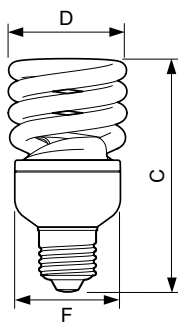

Economy Twister

Versions

Måttskiss

| Product | D (max) | C (max) | F (max) |
|---|---------|---------|---------|
| EconomyTwister 8W WW E14 220-240V 1PF/6 | 47,5 mm | 96,5 mm | 40,5 mm |

| Product | D (max) | C (max) | F (max) |
|--|---------|----------|---------|
| EconomyTwister 20W WW E27 220-240V 1PF/6 | 56,5 mm | 111,5 mm | 47 mm |

| Product | D (max) | C (max) | F (max) |
|--|---------|----------|---------|
| EconomyTwister 15W WW E27 220-240V 1PF/6 | 51,5 mm | 107,5 mm | 42,5 mm |

Economy Twister

Måttskiss

| Product | D (max) | C (max) | F (max) |
|--|---------|---------|---------|
| EconomyTwister 12W WW E27 220-240V 1PF/6 | 47,5 mm | 94 mm | 40,5 mm |

| Product | D (max) | C (max) | F (max) |
|---|---------|---------|---------|
| EconomyTwister 8W WW E27 220-240V 1PF/6 | 47,5 mm | 86,5 mm | 40,5 mm |

Economy Twister

Användning och godkännande

Energieffektivitetsetikett (EEL) A