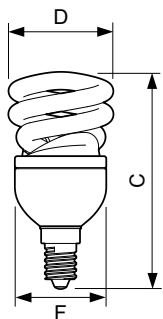

Economy Twister

Versions

Måttskiss

| Product | D (max) | C (max) | F (max) |
|---|---------|---------|---------|
| EconomyTwister 8W WW E14 220-240V 1PF/6 | 47,5 mm | 96,5 mm | 40,5 mm |

| Product | D (max) | C (max) | F (max) |
|--|---------|----------|---------|
| EconomyTwister 20W WW E27 220-240V 1PF/6 | 56,5 mm | 111,5 mm | 47 mm |