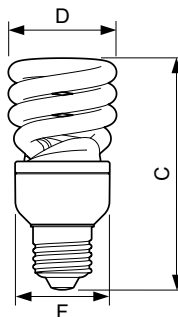

Economy Twister

Versions

Måttskiss

| Product | D (max) | C (max) | F (max) |
|---|---------|---------|---------|
| EconomyTwister 8W WW E14 220-240V 1PF/6 | 47,5 mm | 96,5 mm | 40,5 mm |

| Product | D (max) | C (max) | F (max) |
|--|---------|----------|---------|
| EconomyTwister 20W WW E27 220-240V 1PF/6 | 56,5 mm | 111,5 mm | 47 mm |