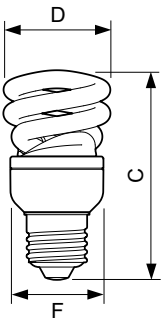

Economy Twister

Versions

Måttskiss

| Product | D (max) | C (max) | F (max) |
|---|---------|---------|---------|
| EconomyTwister 8W WW E14 220-240V 1PF/6 | 47,5 mm | 96,5 mm | 40,5 mm |

| Product | D (max) | C (max) | F (max) |
|--|---------|----------|---------|
| EconomyTwister 20W WW E27 220-240V 1PF/6 | 56,5 mm | 111,5 mm | 47 mm |

| Product | D (max) | C (max) | F (max) |
|--|---------|----------|---------|
| EconomyTwister 15W WW E27 220-240V 1PF/6 | 51,5 mm | 107,5 mm | 42,5 mm |

Economy Twister

Måttskiss

| Product | D (max) | C (max) | F (max) |
|--|---------|---------|---------|
| EconomyTwister 12W WW E27 220-240V 1PF/6 | 47,5 mm | 94 mm | 40,5 mm |

| Product | D (max) | C (max) | F (max) |
|---|---------|---------|---------|
| EconomyTwister 8W WW E27 220-240V 1PF/6 | 47,5 mm | 86,5 mm | 40,5 mm |

Economy Twister

Användning och godkännande

Energieffektivitetsetikett (EEL) A