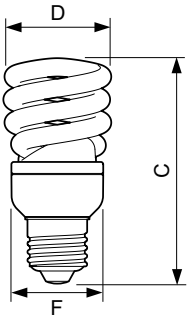

Economy Twister

Versions

Måttskiss

| Product | D (max) | C (max) | F (max) |
|---|---------|---------|---------|
| EconomyTwister 8W WW E14 220-240V 1PF/6 | 47,5 mm | 96,5 mm | 40,5 mm |

| Product | D (max) | C (max) | F (max) |
|--|---------|----------|---------|
| EconomyTwister 20W WW E27 220-240V 1PF/6 | 56,5 mm | 111,5 mm | 47 mm |

| Product | D (max) | C (max) | F (max) |
|--|---------|----------|---------|
| EconomyTwister 15W WW E27 220-240V 1PF/6 | 51,5 mm | 107,5 mm | 42,5 mm |

Economy Twister

Måttskiss

| Product | D (max) | C (max) | F (max) |
|--|---------|---------|---------|
| EconomyTwister 12W WW E27 220-240V 1PF/6 | 47,5 mm | 94 mm | 40,5 mm |

| Product | D (max) | C (max) | F (max) |
|---|---------|---------|---------|
| EconomyTwister 8W WW E27 220-240V 1PF/6 | 47,5 mm | 86,5 mm | 40,5 mm |

Economy Twister

Användning och godkännande

Energieffektivitetsetikett (EEL) A