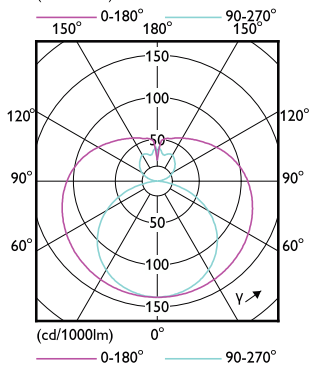

CorePro LEDtube T8 KVG/VVG

Full Product		Gehäusetemperatur	
Order Code	Name	Umgebungstemperaturbereich (Nom)	(Nom)
45981600	CorePro LEDtube 1500mm 20W 840 T8	-20 °C bis 45 °C	60 °C

Full Product		Gehäusetemperatur	
Order Code	Name	Umgebungstemperaturbereich (Nom)	(Nom)
45983000	CorePro LEDtube 1500mm 20W 865 T8	-20 °C bis 45 °C	60 °C

Genehmigung und Anwendung

Order Code	Full Product Name	Energieverbrauch kWh/1.000 Std.
41897400	CorePro LEDtube 1200mm UO 21.5W 840 T8	22 kWh
41899800	CorePro LEDtube 1200mm UO 21.5W 865 T8	22 kWh
41901800	CorePro LEDtube 1500mm UO 31.5W 840 T8	32 kWh
41903200	CorePro LEDtube 1500mm UO 31.5W 865 T8	32 kWh
42103500	CorePro LEDtube 600mm HO 8W 840 T8	8 kWh
42105900	CorePro LEDtube 600mm HO 8W 865 T8	8 kWh
44807000	CorePro LEDtube 1200mm 15.5W 840 T8	16 kWh
44809400	CorePro LEDtube 1200mm 15.5W 865 T8	16 kWh
45977900	CorePro LEDtube 600mm 8W 840 T8	8 kWh
45979300	CorePro LEDtube 600mm 8W 865 T8	8 kWh
45981600	CorePro LEDtube 1500mm 20W 840 T8	20 kWh
45983000	CorePro LEDtube 1500mm 20W 865 T8	20 kWh