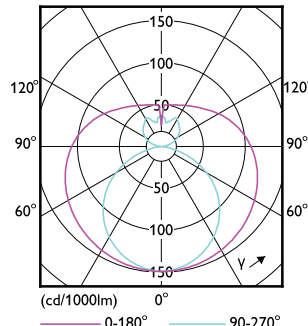

CorePro LEDtube T8 KVG/VVG

Full Product		Gehäusetemperatur	
Order Code	Name	Umgebungstemperaturbereich (Nom)	(Nom)
45981600	CorePro LEDtube 1500mm 20W 840 T8	-20 °C bis 45 °C	60 °C

Full Product		Gehäusetemperatur	
Order Code	Name	Umgebungstemperaturbereich (Nom)	(Nom)
45983000	CorePro LEDtube 1500mm 20W 865 T8	-20 °C bis 45 °C	60 °C

Genehmigung und Anwendung

Order Code	Full Product Name	Energieverbrauch kWh/1.000 Std.
41897400	CorePro LEDtube 1200mm UO 21.5W 840 T8	22 kWh
41899800	CorePro LEDtube 1200mm UO 21.5W 865 T8	22 kWh
41901800	CorePro LEDtube 1500mm UO 31.5W 840 T8	32 kWh
41903200	CorePro LEDtube 1500mm UO 31.5W 865 T8	32 kWh
42103500	CorePro LEDtube 600mm HO 8W 840 T8	8 kWh
42105900	CorePro LEDtube 600mm HO 8W 865 T8	8 kWh
44807000	CorePro LEDtube 1200mm 15.5W 840 T8	16 kWh
44809400	CorePro LEDtube 1200mm 15.5W 865 T8	16 kWh
45977900	CorePro LEDtube 600mm 8W 840 T8	8 kWh
45979300	CorePro LEDtube 600mm 8W 865 T8	8 kWh
45981600	CorePro LEDtube 1500mm 20W 840 T8	20 kWh
45983000	CorePro LEDtube 1500mm 20W 865 T8	20 kWh