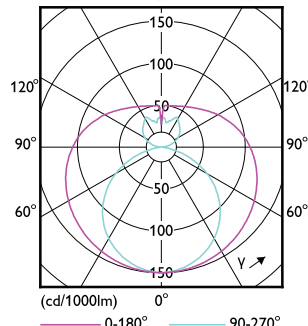

CorePro LEDtube T8 KVG/VVG

Full Product		Gehäusetemperatur	
Order Code	Name	Umgebungstemperaturbereich (Nom)	(Nom)
45981600	CorePro LEDtube 1500mm 20W 840 T8	-20 °C bis 45 °C	60 °C

Full Product		Gehäusetemperatur	
Order Code	Name	Umgebungstemperaturbereich (Nom)	(Nom)
45983000	CorePro LEDtube 1500mm 20W 865 T8	-20 °C bis 45 °C	60 °C

Genehmigung und Anwendung

Order Code	Full Product Name	Energieverbrauch kWh/1.000 Std.
41897400	CorePro LEDtube 1200mm UO 21.5W 840 T8	22 kWh
41899800	CorePro LEDtube 1200mm UO 21.5W 865 T8	22 kWh
41901800	CorePro LEDtube 1500mm UO 31.5W 840 T8	32 kWh
41903200	CorePro LEDtube 1500mm UO 31.5W 865 T8	32 kWh
42103500	CorePro LEDtube 600mm HO 8W 840 T8	8 kWh
42105900	CorePro LEDtube 600mm HO 8W 865 T8	8 kWh
44807000	CorePro LEDtube 1200mm 15.5W 840 T8	16 kWh
44809400	CorePro LEDtube 1200mm 15.5W 865 T8	16 kWh
45977900	CorePro LEDtube 600mm 8W 840 T8	8 kWh
45979300	CorePro LEDtube 600mm 8W 865 T8	8 kWh
45981600	CorePro LEDtube 1500mm 20W 840 T8	20 kWh
45983000	CorePro LEDtube 1500mm 20W 865 T8	20 kWh