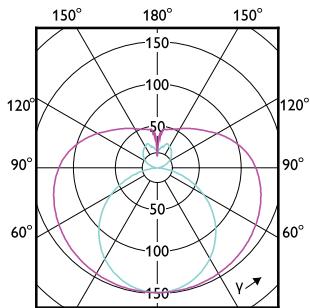

CorePro LEDtube T8 KVG/VVG

Full Product		Gehäusetemperatur	
Order Code	Name	Umgebungstemperaturbereich (Nom)	(Nom)
45981600	CorePro LEDtube 1500mm 20W 840 T8	-20 °C bis 45 °C	60 °C

Full Product		Gehäusetemperatur	
Order Code	Name	Umgebungstemperaturbereich (Nom)	(Nom)
45983000	CorePro LEDtube 1500mm 20W 865 T8	-20 °C bis 45 °C	60 °C

Genehmigung und Anwendung

Order Code	Full Product Name	Energieverbrauch kWh/1.000 Std.
41897400	CorePro LEDtube 1200mm UO 21.5W 840 T8	22 kWh
41899800	CorePro LEDtube 1200mm UO 21.5W 865 T8	22 kWh
41901800	CorePro LEDtube 1500mm UO 31.5W 840 T8	32 kWh
41903200	CorePro LEDtube 1500mm UO 31.5W 865 T8	32 kWh
42103500	CorePro LEDtube 600mm HO 8W 840 T8	8 kWh
42105900	CorePro LEDtube 600mm HO 8W 865 T8	8 kWh
44807000	CorePro LEDtube 1200mm 15.5W 840 T8	16 kWh
44809400	CorePro LEDtube 1200mm 15.5W 865 T8	16 kWh
45977900	CorePro LEDtube 600mm 8W 840 T8	8 kWh
45979300	CorePro LEDtube 600mm 8W 865 T8	8 kWh
45981600	CorePro LEDtube 1500mm 20W 840 T8	20 kWh
45983000	CorePro LEDtube 1500mm 20W 865 T8	20 kWh