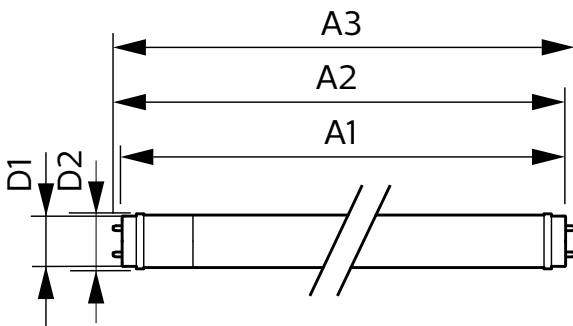

Abmessungsskizzen

Product	D1	D2	A1	A2	A3
CorePro LEDtube 1200mm 15.5W 840 T8	25.7 mm	28 mm	1'198 mm	1'205 mm	1'212 mm
CorePro LEDtube 1200mm 15.5W 865 T8	25.7 mm	28 mm	1'198 mm	1'205 mm	1'212 mm
CorePro LEDtube 1200mm UO 21.5W 840 T8	25.7 mm	28 mm	1'198 mm	1'205 mm	1'212 mm
CorePro LEDtube 1200mm UO 21.5W 865 T8	25.7 mm	28 mm	1'198 mm	1'205 mm	1'212 mm
CorePro LEDtube 1500mm 20W 840 T8	25.7 mm	28 mm	1'500 mm	1'507.1 mm	1'514.2 mm
CorePro LEDtube 1500mm 20W 865 T8	25.7 mm	28 mm	1'500 mm	1'507.1 mm	1'514.2 mm
CorePro LEDtube 1500mm UO 31.5W 840 T8	25.7 mm	28 mm	1'500 mm	1'507.1 mm	1'514.2 mm
CorePro LEDtube 1500mm UO 31.5W 865 T8	25.7 mm	28 mm	1'500 mm	1'507.1 mm	1'514.2 mm
CorePro LEDtube 600mm 8W 840 T8	25.7 mm	28 mm	588.5 mm	595.5 mm	602.5 mm
CorePro LEDtube 600mm 8W 865 T8	25.7 mm	28 mm	588.5 mm	595.5 mm	602.5 mm
CorePro LEDtube 600mm HO 8W 840 T8	25.7 mm	28 mm	588.5 mm	595.5 mm	602.5 mm
CorePro LEDtube 600mm HO 8W 865 T8	25.7 mm	28 mm	588.5 mm	595.5 mm	602.5 mm