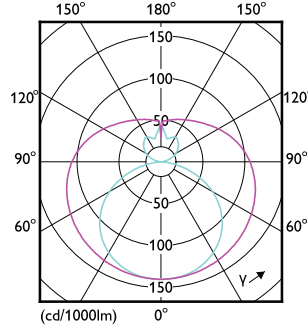

CorePro LEDtube T8 KVG/VVG

Full Product		Gehäusetemperatur	
Order Code	Name	Umgebungstemperaturbereich (Nom)	(Nom)
45981600	CorePro LEDtube 1500mm 20W 840 T8	-20 °C bis 45 °C	60 °C

Full Product		Gehäusetemperatur	
Order Code	Name	Umgebungstemperaturbereich (Nom)	(Nom)
45983000	CorePro LEDtube 1500mm 20W 865 T8	-20 °C bis 45 °C	60 °C

Genehmigung und Anwendung

Order Code	Full Product Name	Energieverbrauch kWh/1.000 Std.
41897400	CorePro LEDtube 1200mm UO 21.5W 840 T8	22 kWh
41899800	CorePro LEDtube 1200mm UO 21.5W 865 T8	22 kWh
41901800	CorePro LEDtube 1500mm UO 31.5W 840 T8	32 kWh
41903200	CorePro LEDtube 1500mm UO 31.5W 865 T8	32 kWh
42103500	CorePro LEDtube 600mm HO 8W 840 T8	8 kWh
42105900	CorePro LEDtube 600mm HO 8W 865 T8	8 kWh
44807000	CorePro LEDtube 1200mm 15.5W 840 T8	16 kWh
44809400	CorePro LEDtube 1200mm 15.5W 865 T8	16 kWh
45977900	CorePro LEDtube 600mm 8W 840 T8	8 kWh
45979300	CorePro LEDtube 600mm 8W 865 T8	8 kWh
45981600	CorePro LEDtube 1500mm 20W 840 T8	20 kWh
45983000	CorePro LEDtube 1500mm 20W 865 T8	20 kWh