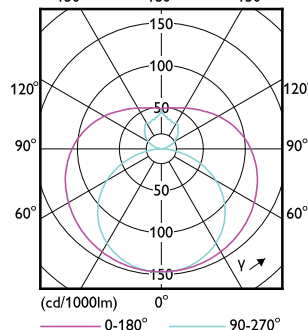

CorePro LEDtube T8 KVG/VVG

Full Product		Gehäusetemperatur	
Order Code	Name	Umgebungstemperaturbereich (Nom)	(Nom)
45981600	CorePro LEDtube 1500mm 20W 840 T8	-20 °C bis 45 °C	60 °C

Full Product		Gehäusetemperatur	
Order Code	Name	Umgebungstemperaturbereich (Nom)	(Nom)
45983000	CorePro LEDtube 1500mm 20W 865 T8	-20 °C bis 45 °C	60 °C

Genehmigung und Anwendung

Order Code	Full Product Name	Energieverbrauch kWh/1.000 Std.
41897400	CorePro LEDtube 1200mm UO 21.5W 840 T8	22 kWh
41899800	CorePro LEDtube 1200mm UO 21.5W 865 T8	22 kWh
41901800	CorePro LEDtube 1500mm UO 31.5W 840 T8	32 kWh
41903200	CorePro LEDtube 1500mm UO 31.5W 865 T8	32 kWh
42103500	CorePro LEDtube 600mm HO 8W 840 T8	8 kWh
42105900	CorePro LEDtube 600mm HO 8W 865 T8	8 kWh
44807000	CorePro LEDtube 1200mm 15.5W 840 T8	16 kWh
44809400	CorePro LEDtube 1200mm 15.5W 865 T8	16 kWh
45977900	CorePro LEDtube 600mm 8W 840 T8	8 kWh
45979300	CorePro LEDtube 600mm 8W 865 T8	8 kWh
45981600	CorePro LEDtube 1500mm 20W 840 T8	20 kWh
45983000	CorePro LEDtube 1500mm 20W 865 T8	20 kWh