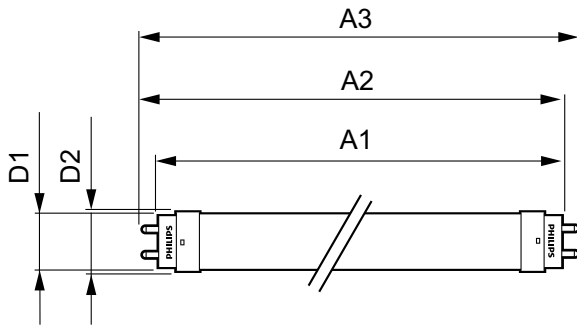

## Dimensional drawing

Product	D1	D2	A1	A2	A3
CorePro LEDtube 1500mm HO 24W 865 T8	25.7 mm	28 mm	1500 mm	1507.1 mm	1514.2 mm
CorePro LEDtube 1200mm HO 18W 865 T8	25.7 mm	28 mm	1198 mm	1205 mm	1212 mm
CorePro LEDtube 1200mm HO 18W 840 T8	25.7 mm	28 mm	1198 mm	1205 mm	1212 mm