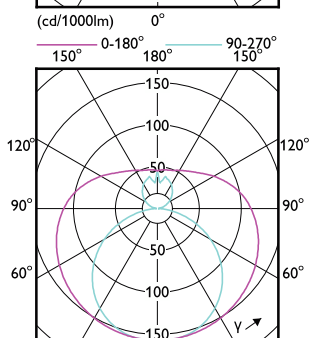

CorePro LEDtube EM/Mains T8