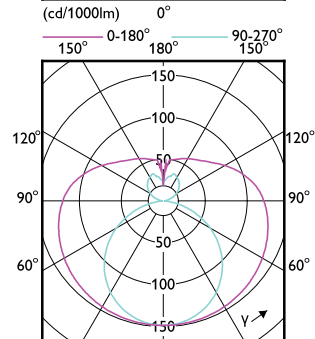

CorePro LEDtube EM/Mains T8