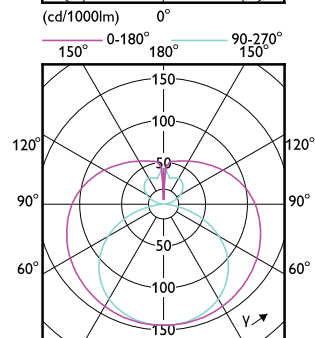

CorePro LEDtube EM/Mains T8