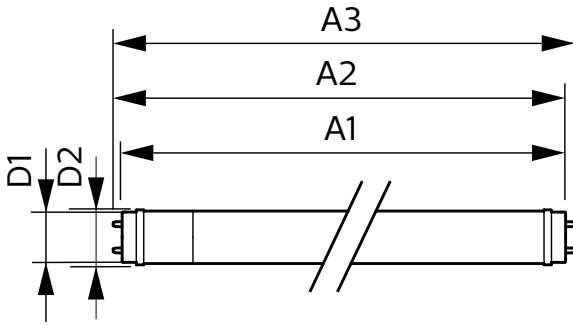

## Dimensional drawing

Product	D1	D2	A1	A2	A3
CorePro LEDtube 1200mm 15.5W 830 T8	25.7 mm	28 mm	1,198 mm	1,205 mm	1,212 mm
CorePro LEDtube 1200mm 16W 865 T8 AP I	25.7 mm	28 mm	1,198 mm	1,205 mm	1,212 mm
CorePro LEDtube 1500mm 20W 830 T8	25.7 mm	28 mm	1,500 mm	1,507.1 mm	1,514.2 mm
CorePro LEDtube 1500mm 20W 840 T8 AP I	25.7 mm	28 mm	1,500 mm	1,507.1 mm	1,514.2 mm
CorePro LEDtube 1500mm 20W 865 T8 AP I	25.7 mm	28 mm	1,500 mm	1,507.1 mm	1,514.2 mm
CorePro LEDtube 1500mm HO 24W 840 T8	25.7 mm	28 mm	1,500 mm	1,507.1 mm	1,514.2 mm
CorePro LEDtube 1500mm HO 24W 865 T8	25.7 mm	28 mm	1,500 mm	1,507.1 mm	1,514.2 mm
CorePro LEDtube 600mm 8W 830 T8	25.7 mm	28 mm	588.5 mm	595.5 mm	602.5 mm
CorePro LEDtube 600mm 9W 840 T8 AP I	25.7 mm	28 mm	588.5 mm	595.5 mm	602.5 mm
CorePro LEDtube 600mm 9W 865 T8 AP I	25.7 mm	28 mm	588.5 mm	595.5 mm	602.5 mm
CorePro LEDtube 600mm HO 8W 840 T8	25.7 mm	28 mm	588.5 mm	595.5 mm	602.5 mm
CorePro LEDtube 600mm HO 8W 865 T8	25.7 mm	28 mm	588.5 mm	595.5 mm	602.5 mm
CorePro LEDtube HO 1200mm 18W865T8 AP	25.7 mm	28 mm	1,198 mm	1,205 mm	1,212 mm
Corepro LEDtube HO 1200mm 18W840T8 AP	25.7 mm	28 mm	1,198 mm	1,205 mm	1,212 mm