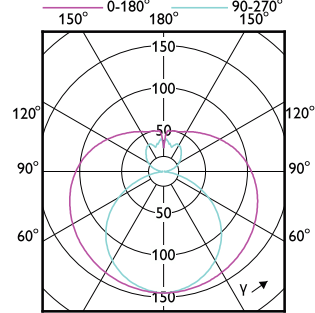

CorePro LEDtube EM/Mains T8