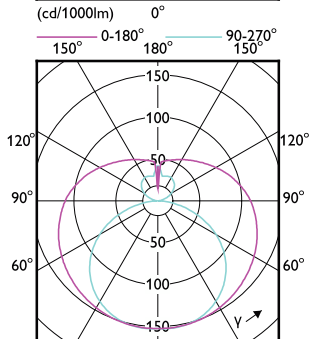

CorePro LEDtube EM/Mains T8