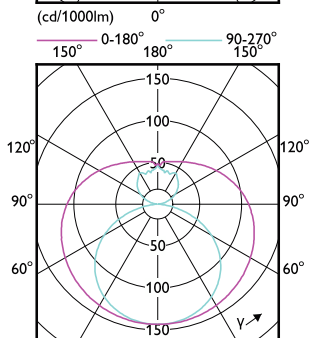

CorePro LEDtube EM/Mains T8