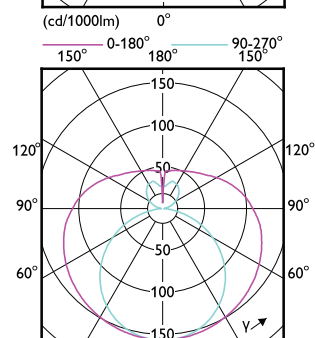

CorePro LEDtube EM/Mains T8