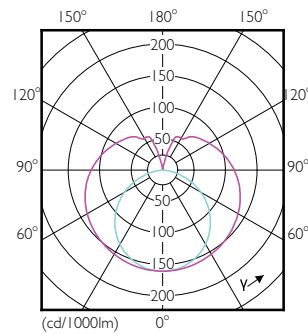

Temperatura

Order Code	Full Product Name	Temp. massima involucro (Nom)
71091300	CorePro LEDtube 1500mm 20W 840	45 °C
71095100	CorePro LEDtube 1500mm 20W 865	45 °C
71103300	CorePro LEDtube 600mm 8W840	40 °C
71105700	CorePro LEDtube 600mm 8W865	40 °C
71107100	CorePro LEDtube 1200mm 14.5W840	40 °C
71109500	CorePro LEDtube 1200mm 14.5W865	40 °C
80611100	CorePro LEDtube 1200mm HO 18W 865 T8	50 °C
80613500	CorePro LEDtube 1200mm HO 18W 840 T8	50 °C
80615900	CorePro LEDtube 1500mm HO 24W 865 T8	55 °C
80617300	CorePro LEDtube 1500mm HO 24W 840 T8	55 °C

(cd/1000lm) 0°
— 0-180° — 90-270°

(cd/1000lm) 0°
— 0-180° — 90-270°

(cd/1000lm) 0°
— 0-180° — 90-270°

(cd/1000lm) 0°
— 0-180° — 90-270°

(cd/1000lm) 0°
— 0-180° — 90-270°