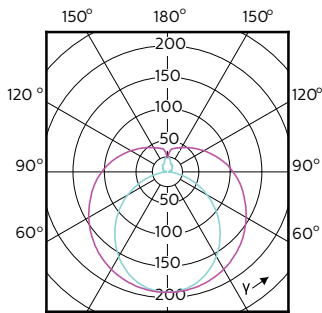

CorePro LEDtube EM/Mains

Order Code	Full Product Name	Codice colore	Temperatura di colore correlata (Nom)	Flusso luminoso (Nom)	Flusso luminoso (specificato) (Nom)
71109500	CorePro LEDtube 1200mm 14.5W865	865	6500 K	1600 lm	1600 lm
80611100	CorePro LEDtube 1200mm HO 18W 865 T8	865	6500 K	2000 lm	2000 lm
80613500	CorePro LEDtube 1200mm HO 18W 840 T8	840	4000 K	2000 lm	2000 lm

Order Code	Full Product Name	Codice colore	Temperatura di colore correlata (Nom)	Flusso luminoso (Nom)	Flusso luminoso (specificato) (Nom)
	1200mm HO 18W 840 T8				
80615900	CorePro LEDtube 1500mm HO 24W 865 T8	865	6500 K	2700 lm	2700 lm
80617300	CorePro LEDtube 1500mm HO 24W 840 T8	840	4000 K	2700 lm	2700 lm

Temperatura

Order Code	Full Product Name	Temp. massima involucro (Nom)
71091300	CorePro LEDtube 1500mm 20W 840	45 °C
71095100	CorePro LEDtube 1500mm 20W 865	45 °C
71103300	CorePro LEDtube 600mm 8W840	40 °C
71105700	CorePro LEDtube 600mm 8W865	40 °C
71107100	CorePro LEDtube 1200mm 14.5W840	40 °C
71109500	CorePro LEDtube 1200mm 14.5W865	40 °C
80611100	CorePro LEDtube 1200mm HO 18W 865 T8	50 °C
80613500	CorePro LEDtube 1200mm HO 18W 840 T8	50 °C
80615900	CorePro LEDtube 1500mm HO 24W 865 T8	55 °C
80617300	CorePro LEDtube 1500mm HO 24W 840 T8	55 °C

(cd/1000lm) 0°
— 0-180° — 90-270°