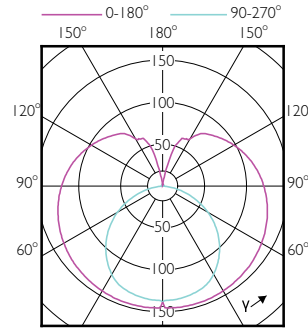

Temperatura

Order Code	Full Product Name	Temp. massima involucro (Nom)
71091300	CorePro LEDtube 1500mm 20W 840	45 °C
71095100	CorePro LEDtube 1500mm 20W 865	45 °C
71103300	CorePro LEDtube 600mm 8W840	40 °C
71105700	CorePro LEDtube 600mm 8W865	40 °C
71107100	CorePro LEDtube 1200mm 14.5W840	40 °C
71109500	CorePro LEDtube 1200mm 14.5W865	40 °C
80611100	CorePro LEDtube 1200mm HO 18W 865 T8	50 °C
80613500	CorePro LEDtube 1200mm HO 18W 840 T8	50 °C
80615900	CorePro LEDtube 1500mm HO 24W 865 T8	55 °C
80617300	CorePro LEDtube 1500mm HO 24W 840 T8	55 °C

(cd/1000lm) 0°
— 0-180° — 90-270°

(cd/1000lm) 0°
— 0-180° — 90-270°

(cd/1000lm) 0°
— 0-180° — 90-270°

(cd/1000lm) 0°
— 0-180° — 90-270°

(cd/1000lm) 0°
— 0-180° — 90-270°