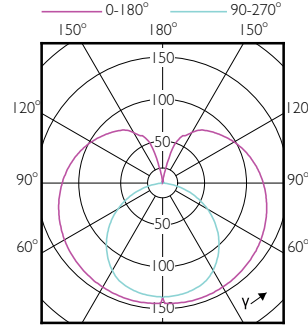

Temperatura

Order Code	Full Product Name	Temp. massima involucro (Nom)
71091300	CorePro LEDtube 1500mm 20W 840	45 °C
71095100	CorePro LEDtube 1500mm 20W 865	45 °C
71103300	CorePro LEDtube 600mm 8W840	40 °C
71105700	CorePro LEDtube 600mm 8W865	40 °C
71107100	CorePro LEDtube 1200mm 14.5W840	40 °C
71109500	CorePro LEDtube 1200mm 14.5W865	40 °C
80611100	CorePro LEDtube 1200mm HO 18W 865 T8	50 °C
80613500	CorePro LEDtube 1200mm HO 18W 840 T8	50 °C
80615900	CorePro LEDtube 1500mm HO 24W 865 T8	55 °C
80617300	CorePro LEDtube 1500mm HO 24W 840 T8	55 °C

(cd/1000lm) 0°
— 0-180° — 90-270°

(cd/1000lm) 0°
— 0-180° — 90-270°

(cd/1000lm) 0°
— 0-180° — 90-270°

(cd/1000lm) 0°
— 0-180° — 90-270°

(cd/1000lm) 0°
— 0-180° — 90-270°