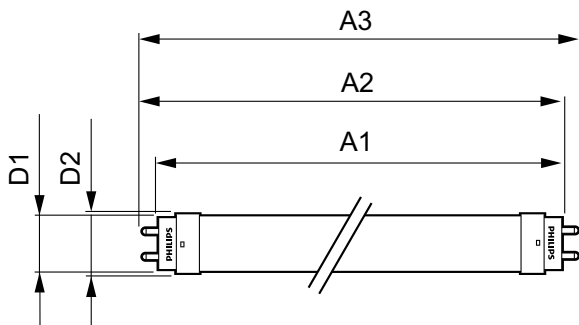

Applicazione

- Parcheggi all'aperto e al coperto
- Magazzini merci e surgelati
- Insegne

CorePro LEDtube EM/Mains

Versions

Disegno tecnico

Product	D1	D2	A1	A2	A3
CorePro LEDtube 1500mm 20W 840	25,7 mm	28 mm	1500 mm	1507,1 mm	1514,2 mm
CorePro LEDtube 1200mm 14.5W865	25,7 mm	28 mm	1198 mm	1205 mm	1212 mm
CorePro LEDtube 1200mm 14.5W840	25,7 mm	28 mm	1198 mm	1205 mm	1212 mm
CorePro LEDtube 600mm 8W840	25,7 mm	28 mm	588,5 mm	595,5 mm	602,5 mm
CorePro LEDtube 600mm 8W865	25,7 mm	28 mm	588,5 mm	595,5 mm	602,5 mm
CorePro LEDtube 1500mm 20W 865	25,7 mm	28 mm	1500 mm	1507,1 mm	1514,2 mm
CorePro LEDtube 1500mm HO 24W 865 T8	25,7 mm	28 mm	1500 mm	1507,1 mm	1514,2 mm
CorePro LEDtube 1500mm HO 24W 840 T8	25,7 mm	28 mm	1500 mm	1507,1 mm	1514,2 mm
CorePro LEDtube 1200mm HO 18W 865 T8	25,7 mm	28 mm	1198 mm	1205 mm	1212 mm
CorePro LEDtube 1200mm HO 18W 840 T8	25,7 mm	28 mm	1198 mm	1205 mm	1212 mm