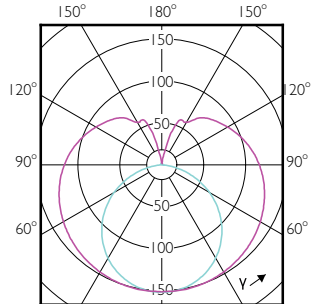

(cd/1000lm) 0°
— 0-180° — 90-270°