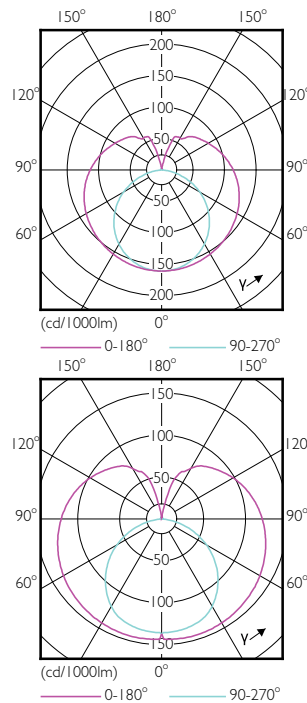

Order Code	Full Product Name	Power (Rated) (Nom)
71107100	CorePro LEDtube 1200mm 14.5W840	14,5 W
71109500	CorePro LEDtube 1200mm 14.5W865	14,5 W
80613500	CorePro LEDtube 1200mm HO 18W 840 T8	18 W
80617300	CorePro LEDtube 1500mm HO 24W 840 T8	24 W

Eisen aan armatuurontwerp

Order Code	Full Product Name	Kleurcode	Correlated Color	
			Temperature (Nom)	Luminous Flux (Nom)
71091300	CorePro LEDtube 1500mm 20W 840	840	4000 K	2200 lm
71095100	CorePro LEDtube 1500mm 20W 865	865	6500 K	2200 lm
71103300	CorePro LEDtube 600mm 8W840	840	4000 K	800 lm
71105700	CorePro LEDtube 600mm 8W865	865	6500 K	800 lm
71107100	CorePro LEDtube 1200mm 14.5W840	840	4000 K	1600 lm

Order Code	Full Product Name	Kleurcode	Correlated Color	
			Temperature (Nom)	Luminous Flux (Nom)
71109500	CorePro LEDtube 1200mm 14.5W865	865	6500 K	1600 lm
80613500	CorePro LEDtube 1200mm HO 18W 840 T8	840	4000 K	2000 lm
80617300	CorePro LEDtube 1500mm HO 24W 840 T8	840	4000 K	2700 lm

Temperatuur

Order Code	Full Product Name	T-Case Maximum (Nom)
71091300	CorePro LEDtube 1500mm 20W 840	45 °C
71095100	CorePro LEDtube 1500mm 20W 865	45 °C
71103300	CorePro LEDtube 600mm 8W840	40 °C
71105700	CorePro LEDtube 600mm 8W865	40 °C
71107100	CorePro LEDtube 1200mm 14.5W840	40 °C
71109500	CorePro LEDtube 1200mm 14.5W865	40 °C
80613500	CorePro LEDtube 1200mm HO 18W 840 T8	50 °C
80617300	CorePro LEDtube 1500mm HO 24W 840 T8	55 °C