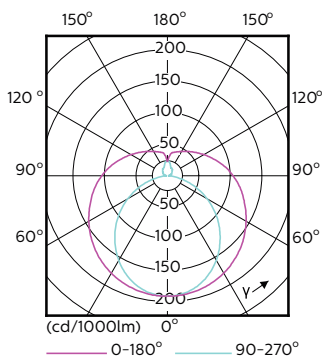

Order Code	Full Product Name	Power (Rated) (Nom)
71107100	CorePro LEDtube 1200mm 14.5W840	14,5 W
71109500	CorePro LEDtube 1200mm 14.5W865	14,5 W
80613500	CorePro LEDtube 1200mm HO 18W 840 T8	18 W
80617300	CorePro LEDtube 1500mm HO 24W 840 T8	24 W

Eisen aan armatuurontwerp

Order Code	Full Product Name	Kleurcode	Correlated Color	
			Temperature (Nom)	Luminous Flux (Nom)
71091300	CorePro LEDtube 1500mm 20W 840	840	4000 K	2200 lm
71095100	CorePro LEDtube 1500mm 20W 865	865	6500 K	2200 lm
71103300	CorePro LEDtube 600mm 8W840	840	4000 K	800 lm
71105700	CorePro LEDtube 600mm 8W865	865	6500 K	800 lm
71107100	CorePro LEDtube 1200mm 14.5W840	840	4000 K	1600 lm

Order Code	Full Product Name	Kleurcode	Correlated Color	
			Temperature (Nom)	Luminous Flux (Nom)
71109500	CorePro LEDtube 1200mm 14.5W865	865	6500 K	1600 lm
80613500	CorePro LEDtube 1200mm HO 18W 840 T8	840	4000 K	2000 lm
80617300	CorePro LEDtube 1500mm HO 24W 840 T8	840	4000 K	2700 lm

Temperatuur

Order Code	Full Product Name	T-Case Maximum (Nom)
71091300	CorePro LEDtube 1500mm 20W 840	45 °C
71095100	CorePro LEDtube 1500mm 20W 865	45 °C
71103300	CorePro LEDtube 600mm 8W840	40 °C
71105700	CorePro LEDtube 600mm 8W865	40 °C
71107100	CorePro LEDtube 1200mm 14.5W840	40 °C
71109500	CorePro LEDtube 1200mm 14.5W865	40 °C
80613500	CorePro LEDtube 1200mm HO 18W 840 T8	50 °C
80617300	CorePro LEDtube 1500mm HO 24W 840 T8	55 °C