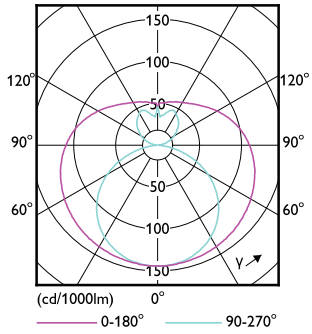

CorePro LEDtube EM/Mains T8