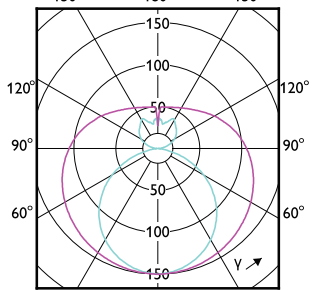

CorePro LEDtube EM/Mains T8