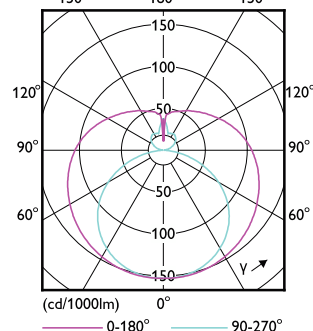

Order Code	Full Product Name	Energieverbruik kWh/ 1.000 uur
8719514475588	CorePro LEDtube 1200mm HO 18W 865 T8	18 kWh
8719514469587	CorePro LEDtube 1200mm HO 18W 840 T8	18 kWh
8719514475601	CorePro LEDtube 1500mm HO 24W 865 T8	24 kWh
8719514469600	CorePro LEDtube 1500mm HO 24W 840 T8	24 kWh
8719514325418	CorePro LEDtube 1500mm 20W 865 T8	20 kWh
8719514418974	CorePro LEDtube 1200mm UO 21.5W 840 T8	22 kWh
8719514418998	CorePro LEDtube 1200mm UO 21.5W 865 T8	22 kWh
8719514419018	CorePro LEDtube 1500mm UO 31.5W 840 T8	32 kWh
8719514419032	CorePro LEDtube 1500mm UO 31.5W 865 T8	32 kWh
8719514421035	CorePro LEDtube 600mm HO 8W 840 T8	8 kWh
8719514421059	CorePro LEDtube 600mm HO 8W 865 T8	8 kWh
8719514448070	CorePro LEDtube 1200mm 15.5W 840 T8	16 kWh
8719514448094	CorePro LEDtube 1200mm 15.5W 865 T8	16 kWh
8719514469563	CorePro LEDtube 1200mm 15.5W 865 T8	16 kWh
8719514459779	CorePro LEDtube 600mm 8W 840 T8	8 kWh
8719514459793	CorePro LEDtube 600mm 8W 865 T8	8 kWh
8719514459816	CorePro LEDtube 1500mm 20W 840 T8	20 kWh
8719514459830	CorePro LEDtube 1500mm 20W 865 T8	20 kWh
8719514486386	CorePro LEDtube 600mm 8W 830 T8	8 kWh
8719514486409	CorePro LEDtube 1200mm 15.5W 830 T8	16 kWh
8719514486423	CorePro LEDtube 1500mm 20W 830 T8	20 kWh
8719514486447	CorePro LEDtube 600mm HO 8W 830 T8	8 kWh
8719514486461	CorePro LEDtube 1200mm HO 18W 830 T8	18 kWh
8719514486485	CorePro LEDtube 1500mm HO 24W 830 T8	24 kWh
8719514486508	CorePro LEDtube 1200mm UO 21.5W 830 T8	22 kWh
8719514486522	CorePro LEDtube 1500mm UO 31.5W 830 T8	32 kWh