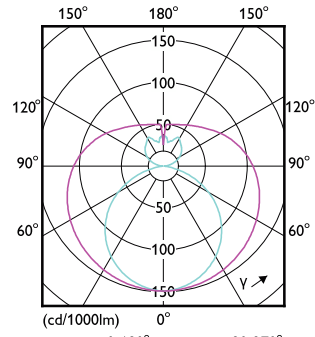

CorePro LEDtube EM/Mains T8