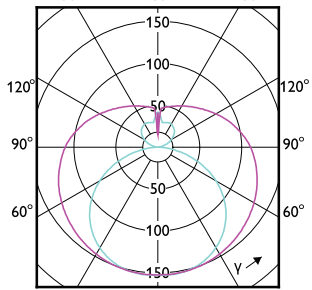

CorePro LEDtube EM/Mains T8