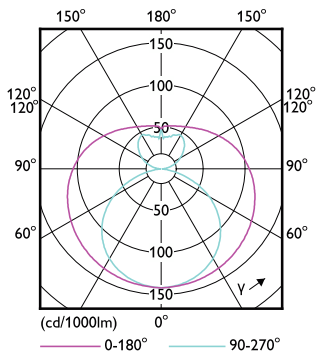

Order Code	Full Product Name	Energieverbruik kWh/ 1.000 uur
8719514475588	CorePro LEDtube 1200mm HO 18W 865 T8	18 kWh
8719514469587	CorePro LEDtube 1200mm HO 18W 840 T8	18 kWh
8719514475601	CorePro LEDtube 1500mm HO 24W 865 T8	24 kWh
8719514469600	CorePro LEDtube 1500mm HO 24W 840 T8	24 kWh
8719514325418	CorePro LEDtube 1500mm 20W 865 T8	20 kWh
8719514418974	CorePro LEDtube 1200mm UO 21.5W 840 T8	22 kWh
8719514418998	CorePro LEDtube 1200mm UO 21.5W 865 T8	22 kWh
8719514419018	CorePro LEDtube 1500mm UO 31.5W 840 T8	32 kWh
8719514419032	CorePro LEDtube 1500mm UO 31.5W 865 T8	32 kWh
8719514421035	CorePro LEDtube 600mm HO 8W 840 T8	8 kWh
8719514421059	CorePro LEDtube 600mm HO 8W 865 T8	8 kWh
8719514448070	CorePro LEDtube 1200mm 15.5W 840 T8	16 kWh
8719514448094	CorePro LEDtube 1200mm 15.5W 865 T8	16 kWh
8719514469563	CorePro LEDtube 1200mm 15.5W 865 T8	16 kWh
8719514459779	CorePro LEDtube 600mm 8W 840 T8	8 kWh
8719514459793	CorePro LEDtube 600mm 8W 865 T8	8 kWh
8719514459816	CorePro LEDtube 1500mm 20W 840 T8	20 kWh
8719514459830	CorePro LEDtube 1500mm 20W 865 T8	20 kWh
8719514486386	CorePro LEDtube 600mm 8W 830 T8	8 kWh
8719514486409	CorePro LEDtube 1200mm 15.5W 830 T8	16 kWh
8719514486423	CorePro LEDtube 1500mm 20W 830 T8	20 kWh
8719514486447	CorePro LEDtube 600mm HO 8W 830 T8	8 kWh
8719514486461	CorePro LEDtube 1200mm HO 18W 830 T8	18 kWh
8719514486485	CorePro LEDtube 1500mm HO 24W 830 T8	24 kWh
8719514486508	CorePro LEDtube 1200mm UO 21.5W 830 T8	22 kWh
8719514486522	CorePro LEDtube 1500mm UO 31.5W 830 T8	32 kWh