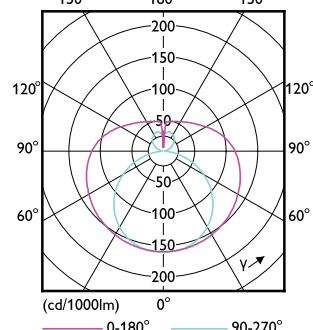

Order Code	Full Product Name	Energieverbruik kWh/ 1.000 uur
8719514475588	CorePro LEDtube 1200mm HO 18W 865 T8	18 kWh
8719514469587	CorePro LEDtube 1200mm HO 18W 840 T8	18 kWh
8719514475601	CorePro LEDtube 1500mm HO 24W 865 T8	24 kWh
8719514469600	CorePro LEDtube 1500mm HO 24W 840 T8	24 kWh
8719514325418	CorePro LEDtube 1500mm 20W 865 T8	20 kWh
8719514418974	CorePro LEDtube 1200mm UO 21.5W 840 T8	22 kWh
8719514418998	CorePro LEDtube 1200mm UO 21.5W 865 T8	22 kWh
8719514419018	CorePro LEDtube 1500mm UO 31.5W 840 T8	32 kWh
8719514419032	CorePro LEDtube 1500mm UO 31.5W 865 T8	32 kWh
8719514421035	CorePro LEDtube 600mm HO 8W 840 T8	8 kWh
8719514421059	CorePro LEDtube 600mm HO 8W 865 T8	8 kWh
8719514448070	CorePro LEDtube 1200mm 15.5W 840 T8	16 kWh
8719514448094	CorePro LEDtube 1200mm 15.5W 865 T8	16 kWh
8719514469563	CorePro LEDtube 1200mm 15.5W 865 T8	16 kWh
8719514459779	CorePro LEDtube 600mm 8W 840 T8	8 kWh
8719514459793	CorePro LEDtube 600mm 8W 865 T8	8 kWh
8719514459816	CorePro LEDtube 1500mm 20W 840 T8	20 kWh
8719514459830	CorePro LEDtube 1500mm 20W 865 T8	20 kWh
8719514486386	CorePro LEDtube 600mm 8W 830 T8	8 kWh
8719514486409	CorePro LEDtube 1200mm 15.5W 830 T8	16 kWh
8719514486423	CorePro LEDtube 1500mm 20W 830 T8	20 kWh
8719514486447	CorePro LEDtube 600mm HO 8W 830 T8	8 kWh
8719514486461	CorePro LEDtube 1200mm HO 18W 830 T8	18 kWh
8719514486485	CorePro LEDtube 1500mm HO 24W 830 T8	24 kWh
8719514486508	CorePro LEDtube 1200mm UO 21.5W 830 T8	22 kWh
8719514486522	CorePro LEDtube 1500mm UO 31.5W 830 T8	32 kWh