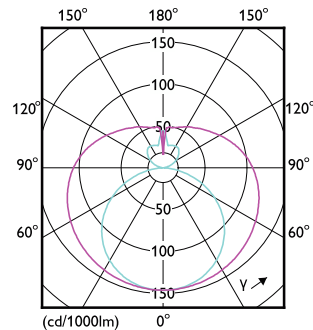

Order Code	Full Product Name	Energieverbruik kWh/ 1.000 uur
8719514475588	CorePro LEDtube 1200mm HO 18W 865 T8	18 kWh
8719514469587	CorePro LEDtube 1200mm HO 18W 840 T8	18 kWh
8719514475601	CorePro LEDtube 1500mm HO 24W 865 T8	24 kWh
8719514469600	CorePro LEDtube 1500mm HO 24W 840 T8	24 kWh
8719514325418	CorePro LEDtube 1500mm 20W 865 T8	20 kWh
8719514418974	CorePro LEDtube 1200mm UO 21.5W 840 T8	22 kWh
8719514418998	CorePro LEDtube 1200mm UO 21.5W 865 T8	22 kWh
8719514419018	CorePro LEDtube 1500mm UO 31.5W 840 T8	32 kWh
8719514419032	CorePro LEDtube 1500mm UO 31.5W 865 T8	32 kWh
8719514421035	CorePro LEDtube 600mm HO 8W 840 T8	8 kWh
8719514421059	CorePro LEDtube 600mm HO 8W 865 T8	8 kWh
8719514448070	CorePro LEDtube 1200mm 15.5W 840 T8	16 kWh
8719514448094	CorePro LEDtube 1200mm 15.5W 865 T8	16 kWh
8719514469563	CorePro LEDtube 1200mm 15.5W 865 T8	16 kWh
8719514459779	CorePro LEDtube 600mm 8W 840 T8	8 kWh
8719514459793	CorePro LEDtube 600mm 8W 865 T8	8 kWh
8719514459816	CorePro LEDtube 1500mm 20W 840 T8	20 kWh
8719514459830	CorePro LEDtube 1500mm 20W 865 T8	20 kWh
8719514486386	CorePro LEDtube 600mm 8W 830 T8	8 kWh
8719514486409	CorePro LEDtube 1200mm 15.5W 830 T8	16 kWh
8719514486423	CorePro LEDtube 1500mm 20W 830 T8	20 kWh
8719514486447	CorePro LEDtube 600mm HO 8W 830 T8	8 kWh
8719514486461	CorePro LEDtube 1200mm HO 18W 830 T8	18 kWh
8719514486485	CorePro LEDtube 1500mm HO 24W 830 T8	24 kWh
8719514486508	CorePro LEDtube 1200mm UO 21.5W 830 T8	22 kWh
8719514486522	CorePro LEDtube 1500mm UO 31.5W 830 T8	32 kWh