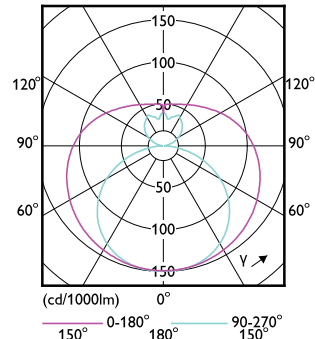

CorePro LEDtube EM/Mains T8