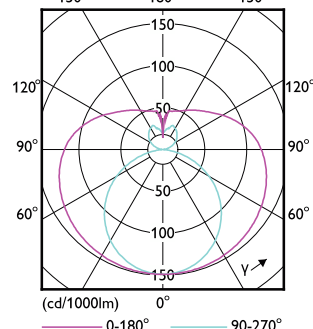

Order Code	Full Product Name	Energieverbruik kWh/ 1.000 uur
8719514475588	CorePro LEDtube 1200mm HO 18W 865 T8	18 kWh
8719514469587	CorePro LEDtube 1200mm HO 18W 840 T8	18 kWh
8719514475601	CorePro LEDtube 1500mm HO 24W 865 T8	24 kWh
8719514469600	CorePro LEDtube 1500mm HO 24W 840 T8	24 kWh
8719514325418	CorePro LEDtube 1500mm 20W 865 T8	20 kWh
8719514418974	CorePro LEDtube 1200mm UO 21.5W 840 T8	22 kWh
8719514418998	CorePro LEDtube 1200mm UO 21.5W 865 T8	22 kWh
8719514419018	CorePro LEDtube 1500mm UO 31.5W 840 T8	32 kWh
8719514419032	CorePro LEDtube 1500mm UO 31.5W 865 T8	32 kWh
8719514421035	CorePro LEDtube 600mm HO 8W 840 T8	8 kWh
8719514421059	CorePro LEDtube 600mm HO 8W 865 T8	8 kWh
8719514448070	CorePro LEDtube 1200mm 15.5W 840 T8	16 kWh
8719514448094	CorePro LEDtube 1200mm 15.5W 865 T8	16 kWh
8719514469563	CorePro LEDtube 1200mm 15.5W 865 T8	16 kWh
8719514459779	CorePro LEDtube 600mm 8W 840 T8	8 kWh
8719514459793	CorePro LEDtube 600mm 8W 865 T8	8 kWh
8719514459816	CorePro LEDtube 1500mm 20W 840 T8	20 kWh
8719514459830	CorePro LEDtube 1500mm 20W 865 T8	20 kWh
8719514486386	CorePro LEDtube 600mm 8W 830 T8	8 kWh
8719514486409	CorePro LEDtube 1200mm 15.5W 830 T8	16 kWh
8719514486423	CorePro LEDtube 1500mm 20W 830 T8	20 kWh
8719514486447	CorePro LEDtube 600mm HO 8W 830 T8	8 kWh
8719514486461	CorePro LEDtube 1200mm HO 18W 830 T8	18 kWh
8719514486485	CorePro LEDtube 1500mm HO 24W 830 T8	24 kWh
8719514486508	CorePro LEDtube 1200mm UO 21.5W 830 T8	22 kWh
8719514486522	CorePro LEDtube 1500mm UO 31.5W 830 T8	32 kWh