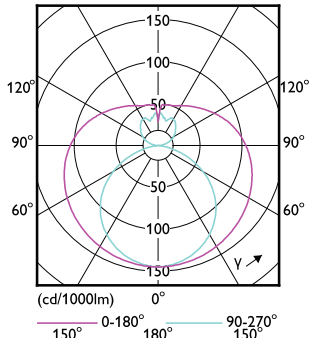

CorePro LEDtube EM/Mains T8