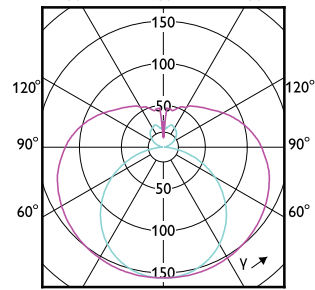

CorePro LEDtube EM/Mains T8