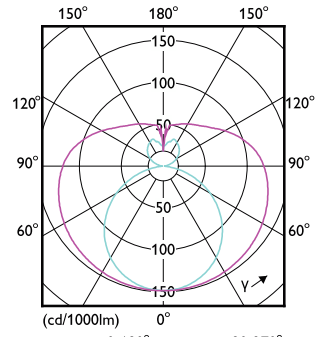

CorePro LEDtube EM/Mains T8