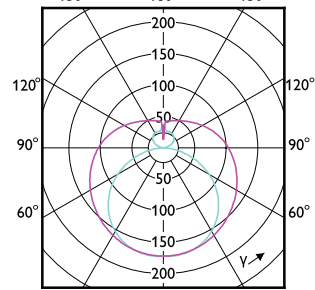

CorePro LEDtube EM/Mains T8