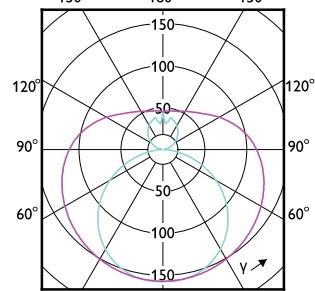

CorePro LEDtube EM/Mains T8