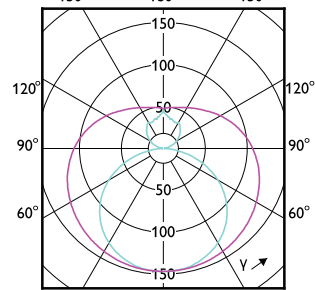

CorePro LEDtube EM/Mains T8