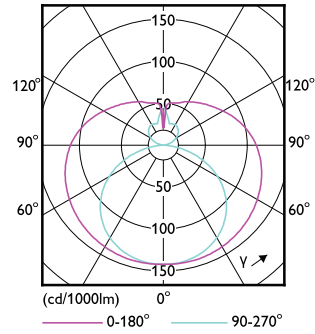

CorePro LEDtube EM/Mains T8