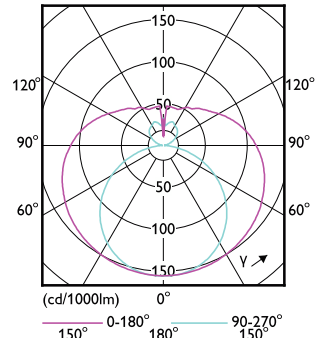

CorePro LEDtube EM/Mains T8