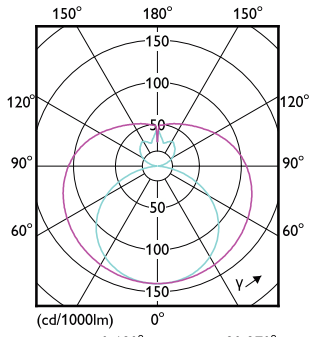

CorePro LEDtube EM/Mains T8