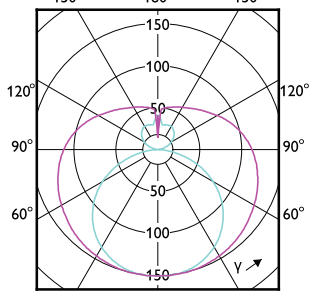

CorePro LEDtube EM/Mains T8