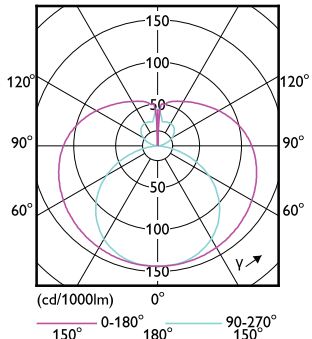

CorePro LEDtube EM/Mains T8