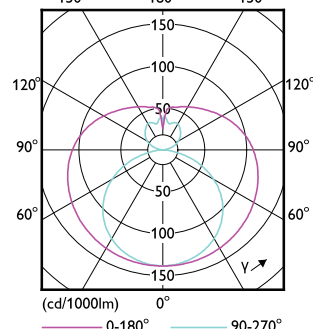

Order Code	Full Product Name	Energieverbruik kWh/ 1.000 uur
8719514475588	CorePro LEDtube 1200mm HO 18W 865 T8	18 kWh
8719514469587	CorePro LEDtube 1200mm HO 18W 840 T8	18 kWh
8719514475601	CorePro LEDtube 1500mm HO 24W 865 T8	24 kWh
8719514469600	CorePro LEDtube 1500mm HO 24W 840 T8	24 kWh
8719514325418	CorePro LEDtube 1500mm 20W 865 T8	20 kWh
8719514418974	CorePro LEDtube 1200mm UO 21.5W 840 T8	22 kWh
8719514418998	CorePro LEDtube 1200mm UO 21.5W 865 T8	22 kWh
8719514419018	CorePro LEDtube 1500mm UO 31.5W 840 T8	32 kWh
8719514419032	CorePro LEDtube 1500mm UO 31.5W 865 T8	32 kWh
8719514421035	CorePro LEDtube 600mm HO 8W 840 T8	8 kWh
8719514421059	CorePro LEDtube 600mm HO 8W 865 T8	8 kWh
8719514448070	CorePro LEDtube 1200mm 15.5W 840 T8	16 kWh
8719514448094	CorePro LEDtube 1200mm 15.5W 865 T8	16 kWh
8719514469563	CorePro LEDtube 1200mm 15.5W 865 T8	16 kWh
8719514459779	CorePro LEDtube 600mm 8W 840 T8	8 kWh
8719514459793	CorePro LEDtube 600mm 8W 865 T8	8 kWh
8719514459816	CorePro LEDtube 1500mm 20W 840 T8	20 kWh
8719514459830	CorePro LEDtube 1500mm 20W 865 T8	20 kWh
8719514486386	CorePro LEDtube 600mm 8W 830 T8	8 kWh
8719514486409	CorePro LEDtube 1200mm 15.5W 830 T8	16 kWh
8719514486423	CorePro LEDtube 1500mm 20W 830 T8	20 kWh
8719514486447	CorePro LEDtube 600mm HO 8W 830 T8	8 kWh
8719514486461	CorePro LEDtube 1200mm HO 18W 830 T8	18 kWh
8719514486485	CorePro LEDtube 1500mm HO 24W 830 T8	24 kWh
8719514486508	CorePro LEDtube 1200mm UO 21.5W 830 T8	22 kWh
8719514486522	CorePro LEDtube 1500mm UO 31.5W 830 T8	32 kWh