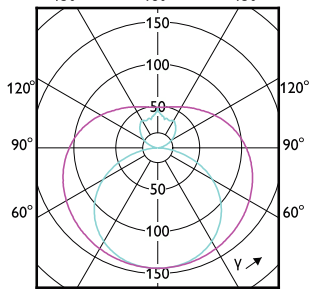

CorePro LEDtube EM/Mains T8