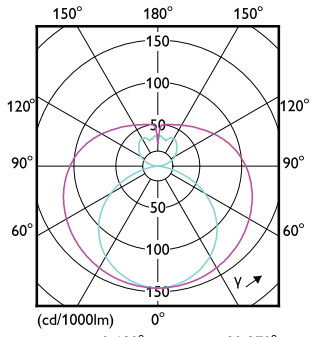

CorePro LEDtube EM/Mains T8