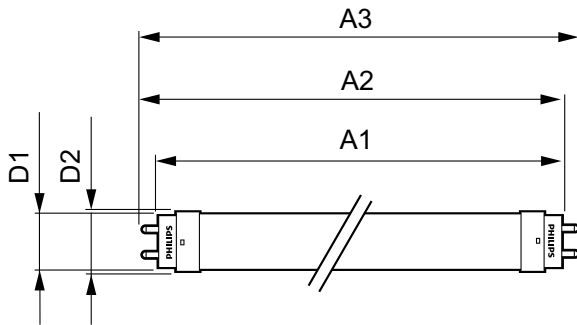

## Målskisse

Product	D1	D2	A1	A2	A3
CorePro LEDtube 1500mm 20W 840	25,7 mm	28 mm	1500 mm	1507,1 mm	1514,2 mm
CorePro LEDtube 1200mm 14.5W865	25,7 mm	28 mm	1198 mm	1205 mm	1212 mm
CorePro LEDtube 1200mm 14.5W840	25,7 mm	28 mm	1198 mm	1205 mm	1212 mm
CorePro LEDtube 600mm 8W840	25,7 mm	28 mm	588,5 mm	595,5 mm	602,5 mm
CorePro LEDtube 600mm 8W865	25,7 mm	28 mm	588,5 mm	595,5 mm	602,5 mm
CorePro LEDtube 1500mm 20W 865	25,7 mm	28 mm	1500 mm	1507,1 mm	1514,2 mm