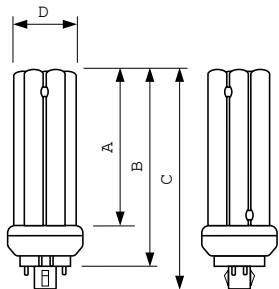

Versions

LPPR PLT4PLTG 32W

LPPR PLT4PLTG 42W

Rozmerový obrázok

Product	D (max)	A (max)	B (max)	C (max)
MASTER PL-T Xtra 32W/840/4P 1CT/5X10BOX	41,0 mm	98,7 mm	123,0 mm	138,7 mm

MASTER PL-T Xtra 4 kolíkové

Rozmerový obrázok

Product	D (max)	A (max)	B (max)	C (max)
MASTER PL-T Xtra 42W/840/4P 1CT/ 5X10BOX	41,0 mm	120,7 mm	145,0 mm	160,7 mm

Svetelné technické

Chromatická súradnica X (nom.)	0,38
Chromatická súradnica Y (nom.)	0,38
Označenie farby	Studená biela (CW)
Náhradná teplota chromatickosti (men.)	4000 K
Index podania farieb (CRI)	80