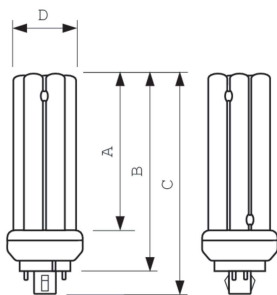

Versions

LPPR PLT4PLTG 32W

LPPR PLT4PLTG 42W

Rozmerový obrázok

Product	D (max)	A (max)	B (max)	C (max)
MASTER PL-T Xtra 32W/840/4P 1CT/5X10BOX	41,0 mm	98,7 mm	123,0 mm	138,7 mm

MASTER PL-T Xtra 4 kolíkové

Rozmerový obrázok

Product	D (max)	A (max)	B (max)	C (max)
MASTER PL-T Xtra 42W/840/4P 1CT/ 5X10BOX	41,0 mm	120,7 mm	145,0 mm	160,7 mm

Svetelné technické

Chromatická súradnica X (nom.)	0,38
Chromatická súradnica Y (nom.)	0,38
Označenie farby	Studená biela (CW)
Náhradná teplota chromatickosti (men.)	4000 K
Index podania farieb (CRI)	80