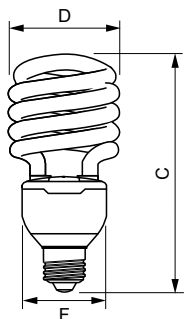

- Dekorativt design. Lyskilderne kan takket være deres dekorative design monteres synligt på anvendelsesstedet.

Advarsler og sikkerhed

- Hvis lyskilden knuses, vil det efter al sandsynlighed ikke påvirke dit helbred. Hvis en lyskilde knuses, skal lokalet udluftes i 30 minutter, og delene skal fjernes (gerne ved brug af handsker). Læg delene i en plastikpose, og indlever den på dit lokale genbrugscenter. Benyt ikke støvsuger.
- Kompakte fluorescerende lyskilder skal håndteres som specialaffald og skal indleveres på genbrugscentre af hensyn til genanvendelse. Den europæiske belysningsbranche har oprettet en infrastruktur, som er i stand til at håndtere genbrug af kviksølv, øvrige materialer, glas, m.v.

Tornado

Versions

Målskitse

Product	C (max)	D (max)	F (max)
Tornado T3 32W WW E27 220-240V 1PF/6	152,5 mm	74 mm	61 mm