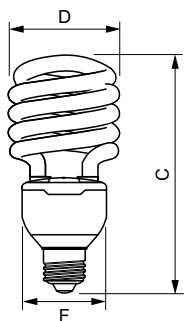

Tornado T3

Versions

32W T3 E27

Dimensional drawing

Product	D (max)	C (max)	F (max)
Tornado T3 32W CDL E27 220-240V 1PF/6	74 mm	152.5 mm	61 mm
Tornado T3 32W WW E27 220-240V 1PF/6	152.5 mm	74 mm	61 mm

Tornado T3