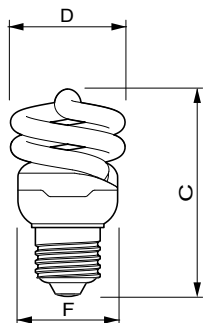

Tornado T2

Versions

Målskitse

Product	D (max)	C (max)	F (max)
Tornado T2 23W CDL E27 220-240V 1PF/6	61,5 mm	118,5 mm	50,5 mm
Tornado T2 23W WW E27 220-240V 1PF/6	61,5 mm	118,5 mm	50,5 mm

Product	D (max)	C (max)	F (max)
Tornado T2 8W WW E14 220-240V 1PF/6	47,5 mm	96,5 mm	40,5 mm

Tornado T2

Målskitse

Product	D (max)	C (max)	F (max)
Tornado T2 12W WW B22 220-240V 1PF/6	47,5 mm	92,5 mm	40,5 mm

Product	D (max)	C (max)	F (max)
Tornado T2 20W CDL E27 220-240V 1PF/6	56,5 mm	116,0 mm	47 mm
Tornado T2 20W WW E27 220-240V 1PF/6	56,5 mm	116,0 mm	47 mm

Product	D (max)	C (max)	F (max)
Tornado T2 15W CDL E27 220-240V 1PF/6	51,5 mm	107,5 mm	42,5 mm
Tornado T2 15W WW E27 220-240V 1PF/6	51,5 mm	107,5 mm	42,5 mm

Product	D (max)	C (max)	F (max)
Tornado T2 12W WW E27 220-240V 1PF/6	47,5 mm	94,0 mm	40,5 mm

Tornado T2

Målskitse

Product	D (max)	C (max)	F (max)
Tornado T2 8W WW E27 220-240V 1PF/6	47,5 mm	86,5 mm	40,5 mm

Godkendelse og anvendelsesområde

Energimærket (EEL) A

Lysstyringssystemer og dæmpning

Dæmpbar Nej