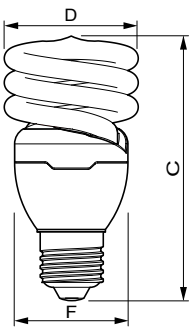

Tornado T2

Versions

Målskitse

Product	D (max)	C (max)	F (max)
Tornado T2 23W CDL E27 220-240V 1PF/6	61,5 mm	118,5 mm	50,5 mm
Tornado T2 23W WW E27 220-240V 1PF/6	61,5 mm	118,5 mm	50,5 mm

Product	D (max)	C (max)	F (max)
Tornado T2 8W WW E14 220-240V 1PF/6	47,5 mm	96,5 mm	40,5 mm

Tornado T2

Målskitse

Product	D (max)	C (max)	F (max)
Tornado T2 12W WW B22 220-240V 1PF/6	47,5 mm	92,5 mm	40,5 mm

Product	D (max)	C (max)	F (max)
Tornado T2 20W CDL E27 220-240V 1PF/6	56,5 mm	116,0 mm	47 mm
Tornado T2 20W WW E27 220-240V 1PF/6	56,5 mm	116,0 mm	47 mm

Product	D (max)	C (max)	F (max)
Tornado T2 15W CDL E27 220-240V 1PF/6	51,5 mm	107,5 mm	42,5 mm
Tornado T2 15W WW E27 220-240V 1PF/6	51,5 mm	107,5 mm	42,5 mm

Product	D (max)	C (max)	F (max)
Tornado T2 12W WW E27 220-240V 1PF/6	47,5 mm	94,0 mm	40,5 mm

Tornado T2

Målskitse

Product	D (max)	C (max)	F (max)
Tornado T2 8W WW E27 220-240V 1PF/6	47,5 mm	86,5 mm	40,5 mm

Godkendelse og anvendelsesområde

Energimærket (EEL) A

Lysstyringssystemer og dæmpning

Dæmpbar Nej