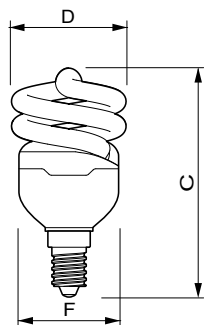

Tornado T2

Versions

Målskitse

Product	D (max)	C (max)	F (max)
Tornado T2 23W CDL E27 220-240V 1PF/6	61,5 mm	118,5 mm	50,5 mm
Tornado T2 23W WW E27 220-240V 1PF/6	61,5 mm	118,5 mm	50,5 mm

Product	D (max)	C (max)	F (max)
Tornado T2 8W WW E14 220-240V 1PF/6	47,5 mm	96,5 mm	40,5 mm

Tornado T2

Målskitse

Product	D (max)	C (max)	F (max)
Tornado T2 12W WW B22 220-240V 1PF/6	47,5 mm	92,5 mm	40,5 mm

Product	D (max)	C (max)	F (max)
Tornado T2 20W CDL E27 220-240V 1PF/6	56,5 mm	116,0 mm	47 mm
Tornado T2 20W WW E27 220-240V 1PF/6	56,5 mm	116,0 mm	47 mm

Product	D (max)	C (max)	F (max)
Tornado T2 15W CDL E27 220-240V 1PF/6	51,5 mm	107,5 mm	42,5 mm
Tornado T2 15W WW E27 220-240V 1PF/6	51,5 mm	107,5 mm	42,5 mm

Product	D (max)	C (max)	F (max)
Tornado T2 12W WW E27 220-240V 1PF/6	47,5 mm	94,0 mm	40,5 mm