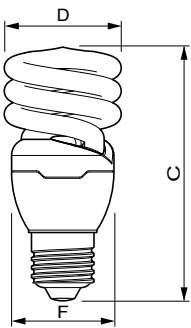

Tornado T2

Versions

Målskitse

Product	D (max)	C (max)	F (max)
Tornado T2 23W CDL E27 220-240V 1PF/6	61,5 mm	118,5 mm	50,5 mm
Tornado T2 23W WW E27 220-240V 1PF/6	61,5 mm	118,5 mm	50,5 mm

Product	D (max)	C (max)	F (max)
Tornado T2 8W WW E14 220-240V 1PF/6	47,5 mm	96,5 mm	40,5 mm

Tornado T2

Målskitse

Product	D (max)	C (max)	F (max)
Tornado T2 12W WW B22 220-240V 1PF/6	47,5 mm	92,5 mm	40,5 mm

Product	D (max)	C (max)	F (max)
Tornado T2 20W CDL E27 220-240V 1PF/6	56,5 mm	116,0 mm	47 mm
Tornado T2 20W WW E27 220-240V 1PF/6	56,5 mm	116,0 mm	47 mm

Product	D (max)	C (max)	F (max)
Tornado T2 15W CDL E27 220-240V 1PF/6	51,5 mm	107,5 mm	42,5 mm
Tornado T2 15W WW E27 220-240V 1PF/6	51,5 mm	107,5 mm	42,5 mm

Product	D (max)	C (max)	F (max)
Tornado T2 12W WW E27 220-240V 1PF/6	47,5 mm	94,0 mm	40,5 mm

Tornado T2

Målskitse

Product	D (max)	C (max)	F (max)
Tornado T2 8W WW E27 220-240V 1PF/6	47,5 mm	86,5 mm	40,5 mm

Godkendelse og anvendelsesområde

Energimærket (EEL) A

Lysstyringssystemer og dæmpning

Dæmpbar Nej