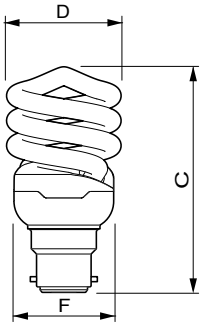

Tornado T2

Versions

Målskitse

Product	D (max)	C (max)	F (max)
Tornado T2 23W CDL E27 220-240V 1PF/6	61,5 mm	118,5 mm	50,5 mm
Tornado T2 23W WW E27 220-240V 1PF/6	61,5 mm	118,5 mm	50,5 mm

Product	D (max)	C (max)	F (max)
Tornado T2 8W WW E14 220-240V 1PF/6	47,5 mm	96,5 mm	40,5 mm

Tornado T2

Målskitse

Product	D (max)	C (max)	F (max)
Tornado T2 12W WW B22 220-240V 1PF/6	47,5 mm	92,5 mm	40,5 mm

Product	D (max)	C (max)	F (max)
Tornado T2 20W CDL E27 220-240V 1PF/6	56,5 mm	116,0 mm	47 mm
Tornado T2 20W WW E27 220-240V 1PF/6	56,5 mm	116,0 mm	47 mm

Product	D (max)	C (max)	F (max)
Tornado T2 15W CDL E27 220-240V 1PF/6	51,5 mm	107,5 mm	42,5 mm
Tornado T2 15W WW E27 220-240V 1PF/6	51,5 mm	107,5 mm	42,5 mm

Product	D (max)	C (max)	F (max)
Tornado T2 12W WW E27 220-240V 1PF/6	47,5 mm	94,0 mm	40,5 mm