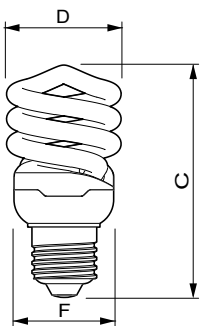

Tornado T2

Versions

Målskitse

Product	D (max)	C (max)	F (max)
Tornado T2 23W CDL E27 220-240V 1PF/6	61,5 mm	118,5 mm	50,5 mm
Tornado T2 23W WW E27 220-240V 1PF/6	61,5 mm	118,5 mm	50,5 mm

Product	D (max)	C (max)	F (max)
Tornado T2 8W WW E14 220-240V 1PF/6	47,5 mm	96,5 mm	40,5 mm

Tornado T2

Målskitse

Product	D (max)	C (max)	F (max)
Tornado T2 12W WW B22 220-240V 1PF/6	47,5 mm	92,5 mm	40,5 mm

Product	D (max)	C (max)	F (max)
Tornado T2 20W CDL E27 220-240V 1PF/6	56,5 mm	116,0 mm	47 mm
Tornado T2 20W WW E27 220-240V 1PF/6	56,5 mm	116,0 mm	47 mm

Product	D (max)	C (max)	F (max)
Tornado T2 15W CDL E27 220-240V 1PF/6	51,5 mm	107,5 mm	42,5 mm
Tornado T2 15W WW E27 220-240V 1PF/6	51,5 mm	107,5 mm	42,5 mm

Product	D (max)	C (max)	F (max)
Tornado T2 12W WW E27 220-240V 1PF/6	47,5 mm	94,0 mm	40,5 mm

Tornado T2

Målskitse

Product	D (max)	C (max)	F (max)
Tornado T2 8W WW E27 220-240V 1PF/6	47,5 mm	86,5 mm	40,5 mm

Godkendelse og anvendelsesområde

Energimærket (EEL) A

Lysstyringssystemer og dæmpning

Dæmpbar Nej