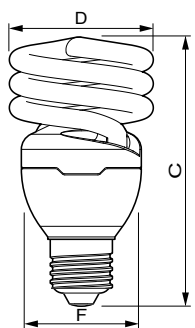

Tornado T2

Versions

Målskitse

Product	D (max)	C (max)	F (max)
Tornado T2 23W CDL E27 220-240V 1PF/6	61,5 mm	118,5 mm	50,5 mm
Tornado T2 23W WW E27 220-240V 1PF/6	61,5 mm	118,5 mm	50,5 mm

Product	D (max)	C (max)	F (max)
Tornado T2 8W WW E14 220-240V 1PF/6	47,5 mm	96,5 mm	40,5 mm

Tornado T2

Målskitse

Product	D (max)	C (max)	F (max)
Tornado T2 12W WW B22 220-240V 1PF/6	47,5 mm	92,5 mm	40,5 mm

Product	D (max)	C (max)	F (max)
Tornado T2 20W CDL E27 220-240V 1PF/6	56,5 mm	116,0 mm	47 mm
Tornado T2 20W WW E27 220-240V 1PF/6	56,5 mm	116,0 mm	47 mm

Product	D (max)	C (max)	F (max)
Tornado T2 15W CDL E27 220-240V 1PF/6	51,5 mm	107,5 mm	42,5 mm
Tornado T2 15W WW E27 220-240V 1PF/6	51,5 mm	107,5 mm	42,5 mm

Product	D (max)	C (max)	F (max)
Tornado T2 12W WW E27 220-240V 1PF/6	47,5 mm	94,0 mm	40,5 mm