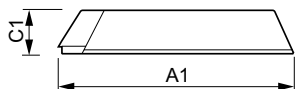

Versions

Rozměrové výkresy

Product	D1	C1	A1	A2	B1	B2
HID-AV C 35-70 /S	4,5 mm	32,1 mm	110,0	98,5	75,0	63,5
CDM 220-240V			mm	mm	mm	mm
50/60Hz						

Product	D1	C1	A1	A2	B1
HID-AV C 70 /I CDM 220-240V	4,8 mm	34,5 mm	188 mm	170 mm	82,7 mm
50/60Hz					
HID-AV C 35 /I CDM 220-240V	4,8 mm	34,5 mm	188 mm	170 mm	82,7 mm
50/60Hz					