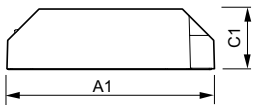

Versions

Rozměrové výkresy

Product	D1	C1	A1	A2	B1	B2
HID-AV C 35-70 /S	4,5 mm	32,1 mm	110,0	98,5	75,0	63,5
CDM 220-240V			mm	mm	mm	mm
50/60Hz						

Product	D1	C1	A1	A2	B1
HID-AV C 70 /I CDM 220-240V	4,8 mm	34,5 mm	188 mm	170 mm	82,7 mm
50/60Hz					
HID-AV C 35 /I CDM 220-240V	4,8 mm	34,5 mm	188 mm	170 mm	82,7 mm
50/60Hz					