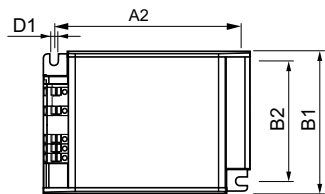

Versions

Rozměrové výkresy

Product	D1	C1	A1	A2	B1	B2
HID-AV C 35-70 /S	4,5 mm	32,1 mm	110,0	98,5	75,0	63,5
CDM 220-240V			mm	mm	mm	mm
50/60Hz						

Product	D1	C1	A1	A2	B1
HID-AV C 70 /I CDM 220-240V	4,8 mm	34,5 mm	188 mm	170 mm	82,7 mm
50/60Hz					
HID-AV C 35 /I CDM 220-240V	4,8 mm	34,5 mm	188 mm	170 mm	82,7 mm
50/60Hz					