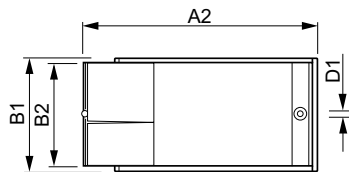

Versions

Rozměrové výkresy

Product	D1	C1	A1	A2	B1	B2
HID-AV C 35-70 /S	4,5 mm	32,1 mm	110,0	98,5	75,0	63,5
CDM 220-240V			mm	mm	mm	mm
50/60Hz						

Product	D1	C1	A1	A2	B1
HID-AV C 70 /I CDM 220-240V	4,8 mm	34,5 mm	188 mm	170 mm	82,7 mm
50/60Hz					
HID-AV C 35 /I CDM 220-240V	4,8 mm	34,5 mm	188 mm	170 mm	82,7 mm
50/60Hz					