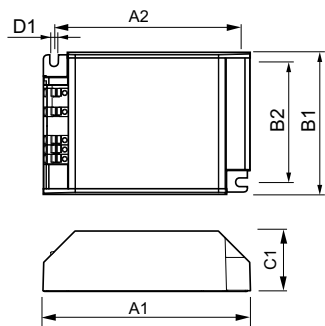

Применение

- Акцентное и декоративное освещение магазинов, общественных мест, холлов и офисов
- Подходит только для внутреннего освещения

Versions

Чертеж размеров

Product	D1	C1	A1	A2	B1	B2
HID-AV C 35-70 /S	4,5 mm	32,1 mm	110,0	98,5	75,0	63,5
CDM 220-240V			mm	mm	mm	mm
50/60Hz						