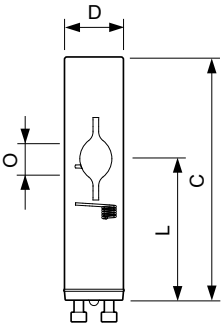

## Plano de dimensiones

Product	D (max)	D	O	L (min)	L (max)	L	C (max)
MASTERColour CDM-Tm	13.3 mm	0.5 in	5.2 mm	28 mm	32 mm	30 mm	56.7 mm
Evolution Mini 35W/930							
GU6.5							