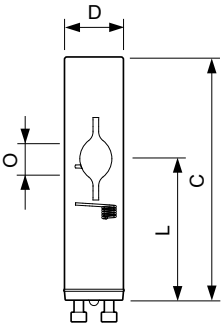

Toepassing

- Accent- en displayverlichting in winkels
- Algemene en decoratieve binnenverlichting

MASTERColour CDM-Tm Evolution Mini

Versions

Maatschets

Product	D (max)	D	O	L (min)	L (max)	L	C (max)
MASTERColour CDM-Tm	13.3 mm	0.5 in	5.2 mm	28 mm	32 mm	30 mm	56.7 mm
Evolution Mini 35W/930							
GU6.5							